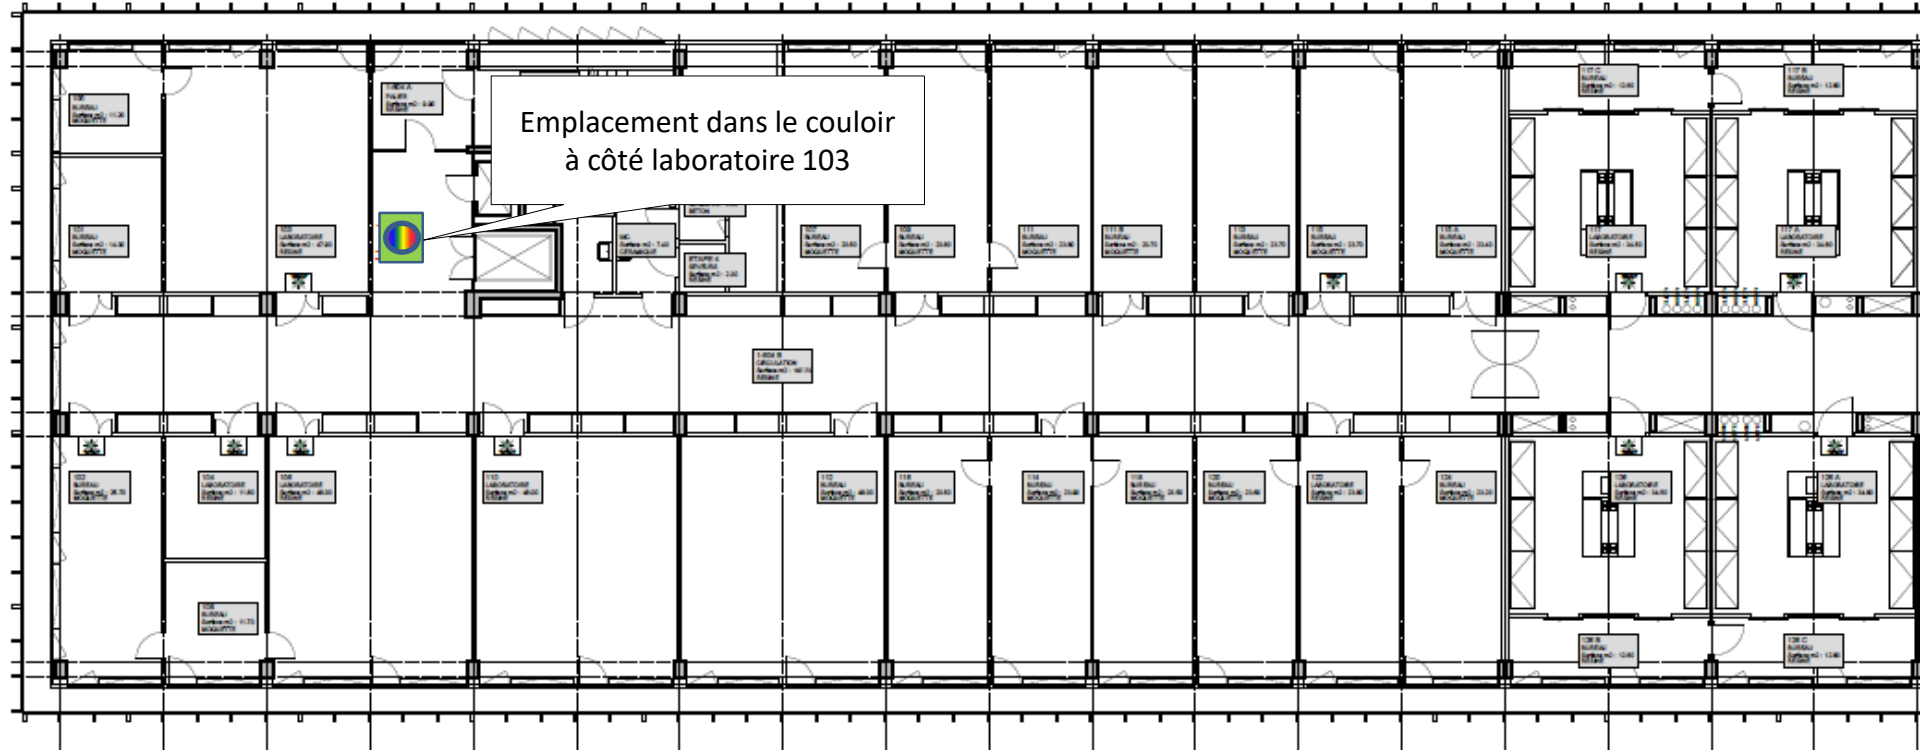

Système d'impression UNIGE – Sciences II

-  accès selon horaires du Bâtiment
-  accès selon horaires des Bibliothèques
-  **Copie** : couleur et N/B
Impression : couleur et N/B
Scan : couleur et N/B
Agrafes : non
-  **Copie** : couleur et N/B
Impression : couleur et N/B
Scan : couleur et N/B
Agrafes : oui

Entrée Sciences III

Entrée Sciences II

Rez-de-chaussée

Système d'impression UNIGE – Sciences II

 accès selon horaires du bâtiment

 **Copie** : couleur et N/B
Impression : couleur et N/B
Scan : couleur et N/B
Agrafes : oui

1^{er} étage, étape 3

Système d'impression UNIGE – Sciences II

1^{er} étage, étape 4

Système d'impression UNIGE – Sciences II

 accès selon horaires du bâtiment

 **Copie** : couleur et N/B
Impression : couleur et N/B
Scan : couleur et N/B
Agrafes : oui

2^{ème} étage, étape 4

Système d'impression UNIGE – Sciences II

Emplacement dans le couloir en face laboratoire 4-444

 accès selon horaires du bâtiment

 Copie : couleur et N/B
Impression : couleur et N/B
Scan : couleur et N/B
Agrafes : oui