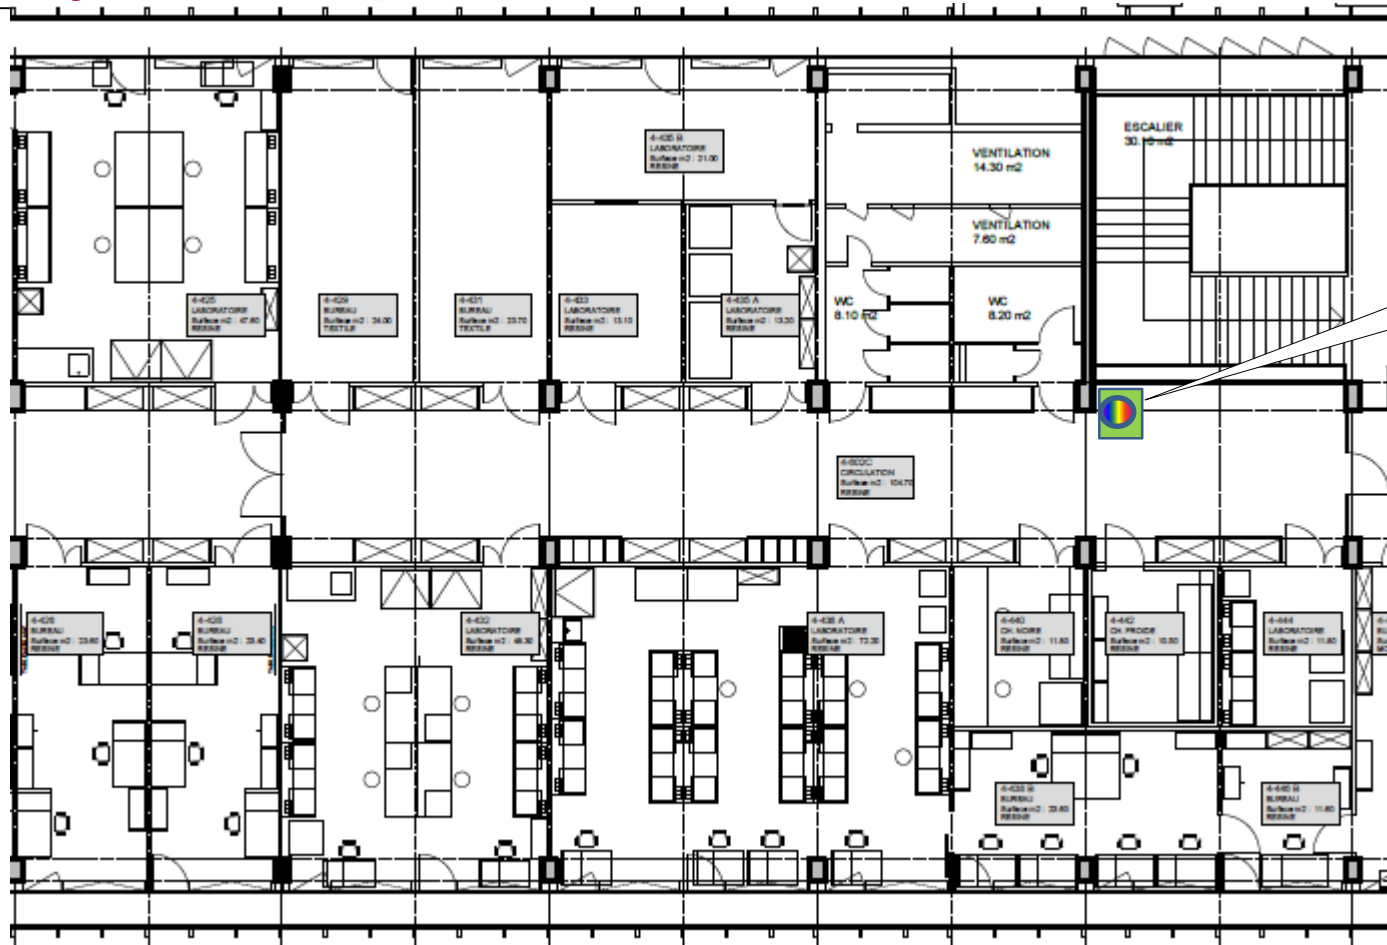

Entrée Sciences III

Entrée Sciences II

Rez-de-chaussée

Système d'impression UNIGE – Sciences II

 accès selon horaires du bâtiment

 **Copie** : couleur et N/B
Impression : couleur et N/B
Scan : couleur et N/B
Agrafes : oui

1^{er} étage, étape 3

Système d'impression UNIGE – Sciences II

1^{er} étage, étape 4

Système d'impression UNIGE – Sciences II

 accès selon horaires du bâtiment

 **Copie** : couleur et N/B
Impression : couleur et N/B
Scan : couleur et N/B
Agrafes : oui

2^{ème} étage, étape 4

Système d'impression UNIGE – Sciences II

Emplacement dans le couloir en face laboratoire 4-444

 accès selon horaires du bâtiment

 Copie : couleur et N/B
Impression : couleur et N/B
Scan : couleur et N/B
Agrafes : oui