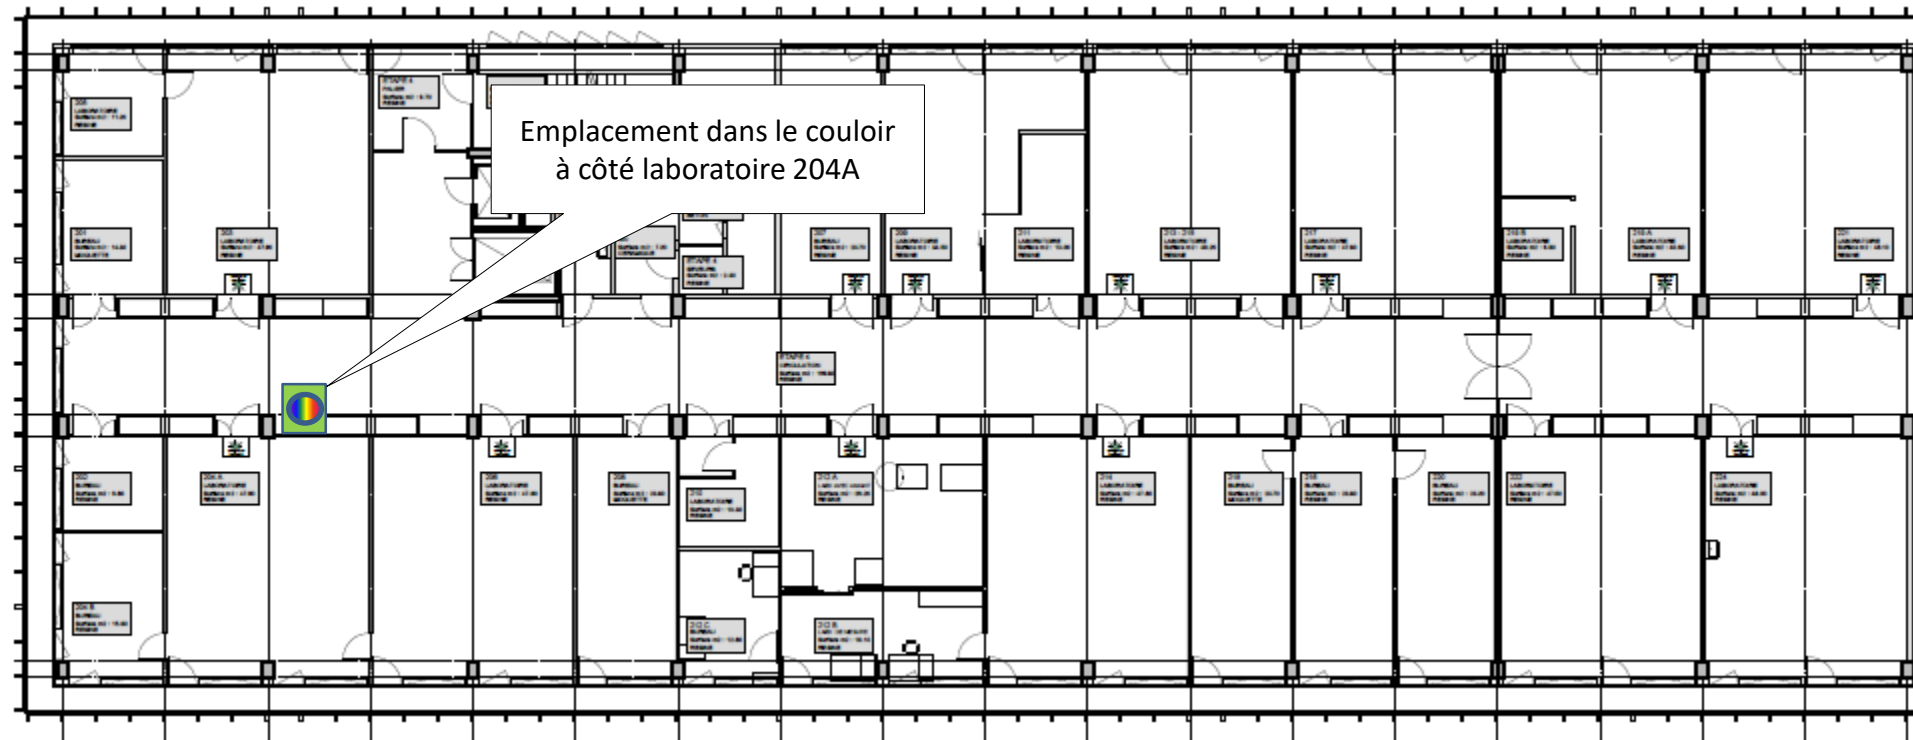

Système d'impression UNIGE – Sciences II

-  accès selon horaires du Bâtiment
-  accès selon horaires des Bibliothèques
-  **Copie** : couleur et N/B
Impression : couleur et N/B
Scan : couleur et N/B
Agrafes : non
-  **Copie** : couleur et N/B
Impression : couleur et N/B
Scan : couleur et N/B
Agrafes : oui

Entrée Sciences III

Entrée Sciences II

Rez-de-chaussée

Système d'impression UNIGE – Sciences II

 accès selon horaires du bâtiment

 **Copie** : couleur et N/B
Impression : couleur et N/B
Scan : couleur et N/B
Agrafes : oui

1^{er} étage, étape 3

Système d'impression UNIGE – Sciences II

1^{er} étage, étape 4

Système d'impression UNIGE – Sciences II

 accès selon horaires du bâtiment

 **Copie** : couleur et N/B
Impression : couleur et N/B
Scan : couleur et N/B
Agrafes : oui

2^{ème} étage, étape 4

Système d'impression UNIGE – Sciences II

Emplacement dans le couloir en face laboratoire 4-444

 accès selon horaires du bâtiment

 Copie : couleur et N/B
Impression : couleur et N/B
Scan : couleur et N/B
Agrafes : oui