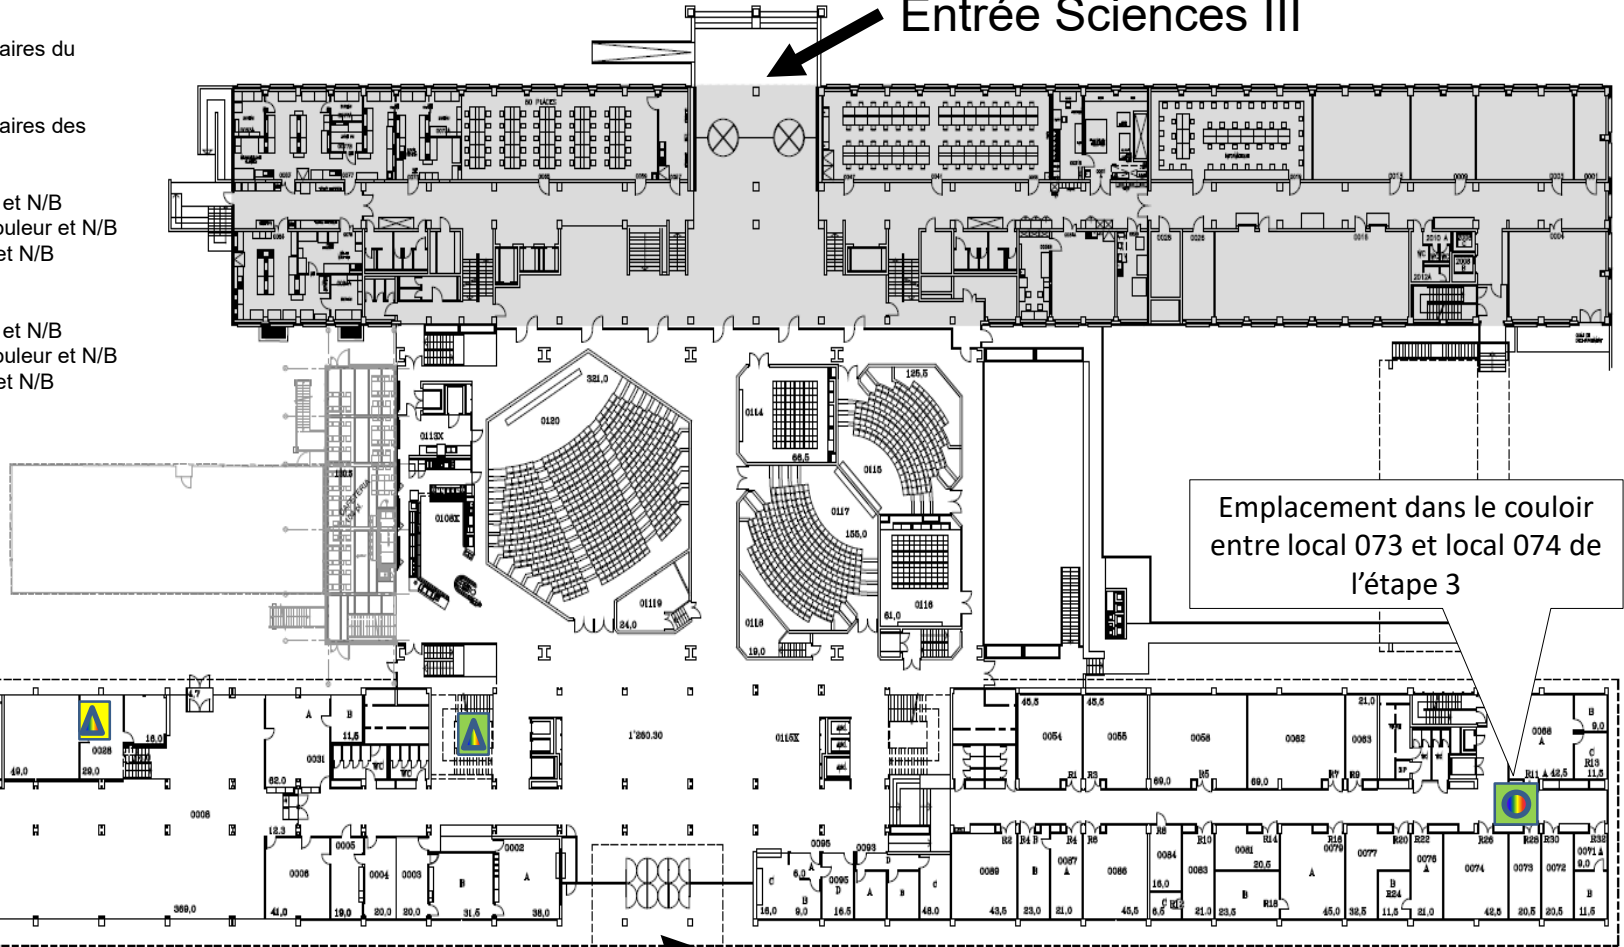

Système d'impression UNIGE – Sciences II

-  accès selon horaires du Bâtiment
-  accès selon horaires des Bibliothèques
-  **Copie** : couleur et N/B
Impression : couleur et N/B
Scan : couleur et N/B
Agrafes : non
-  **Copie** : couleur et N/B
Impression : couleur et N/B
Scan : couleur et N/B
Agrafes : oui

Entrée Sciences III

Entrée Sciences II

Rez-de-chaussée

Système d'impression UNIGE – Sciences II

 accès selon horaires du bâtiment

 **Copie** : couleur et N/B
Impression : couleur et N/B
Scan : couleur et N/B
Agrafes : oui

1^{er} étage, étape 3

Système d'impression UNIGE – Sciences II

1^{er} étage, étape 4

Système d'impression UNIGE – Sciences II

 accès selon horaires du bâtiment

 **Copie** : couleur et N/B
Impression : couleur et N/B
Scan : couleur et N/B
Agrafes : oui

2^{ème} étage, étape 4

Système d'impression UNIGE – Sciences II

Emplacement dans le couloir en face laboratoire 4-444

 accès selon horaires du bâtiment

 Copie : couleur et N/B
Impression : couleur et N/B
Scan : couleur et N/B
Agrafes : oui