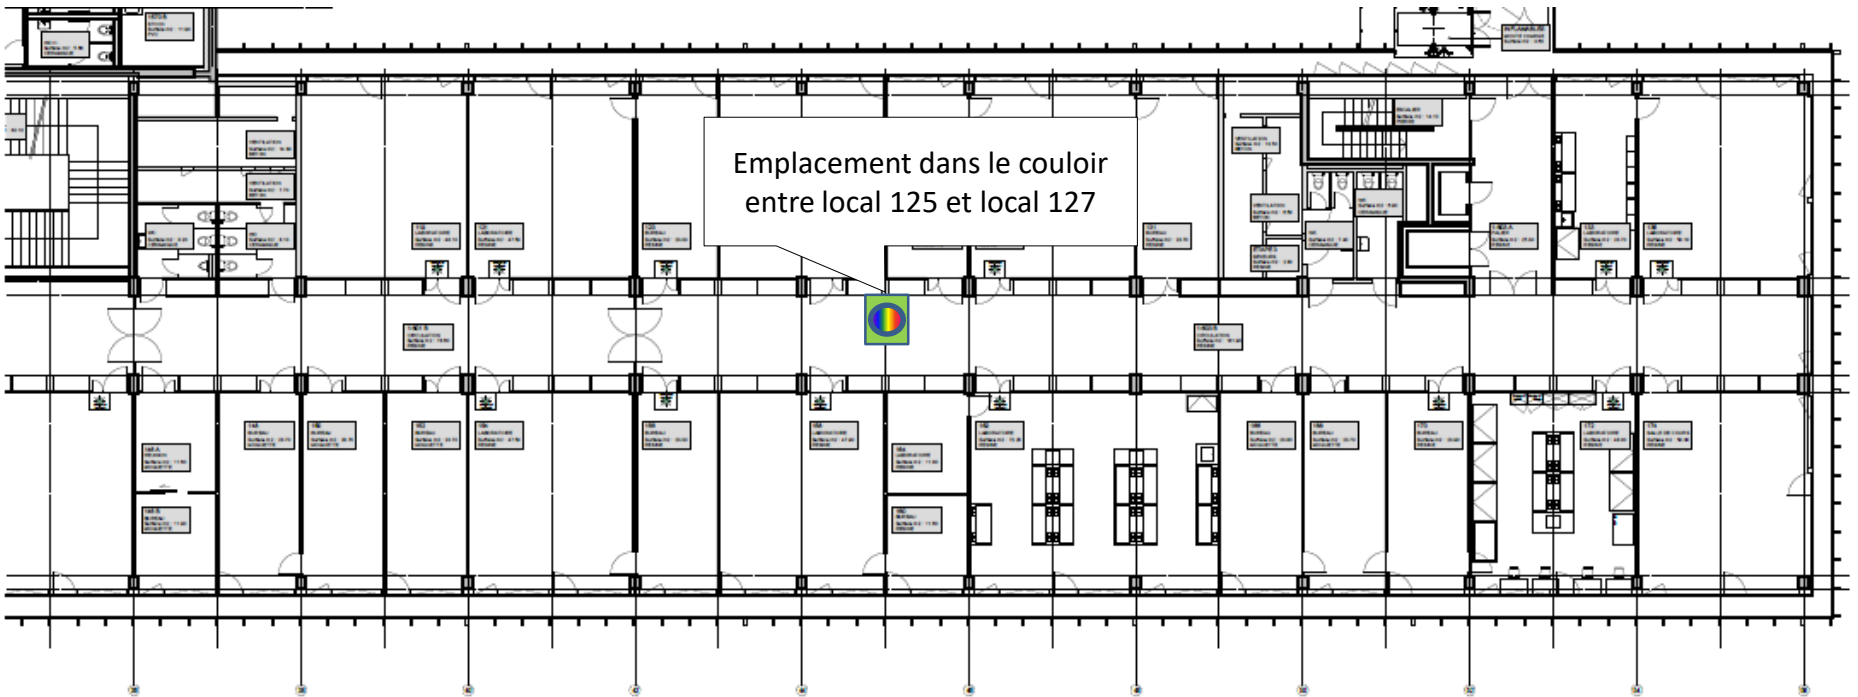

Système d'impression UNIGE – Sciences II

-  accès selon horaires du Bâtiment
-  accès selon horaires des Bibliothèques
-  **Copie** : couleur et N/B
Impression : couleur et N/B
Scan : couleur et N/B
Agrafes : non
-  **Copie** : couleur et N/B
Impression : couleur et N/B
Scan : couleur et N/B
Agrafes : oui

Entrée Sciences III

Entrée Sciences II

Rez-de-chaussée

Système d'impression UNIGE – Sciences II

 accès selon horaires du bâtiment

 **Copie** : couleur et N/B
Impression : couleur et N/B
Scan : couleur et N/B
Agrafes : oui

1^{er} étage, étape 3

Système d'impression UNIGE – Sciences II

1^{er} étage, étape 4

Système d'impression UNIGE – Sciences II

 accès selon horaires du bâtiment

 **Copie** : couleur et N/B
Impression : couleur et N/B
Scan : couleur et N/B
Agrafes : oui

2^{ème} étage, étape 4

Système d'impression UNIGE – Sciences II

Emplacement dans le couloir en face laboratoire 4-444

 accès selon horaires du bâtiment

 Copie : couleur et N/B
Impression : couleur et N/B
Scan : couleur et N/B
Agrafes : oui