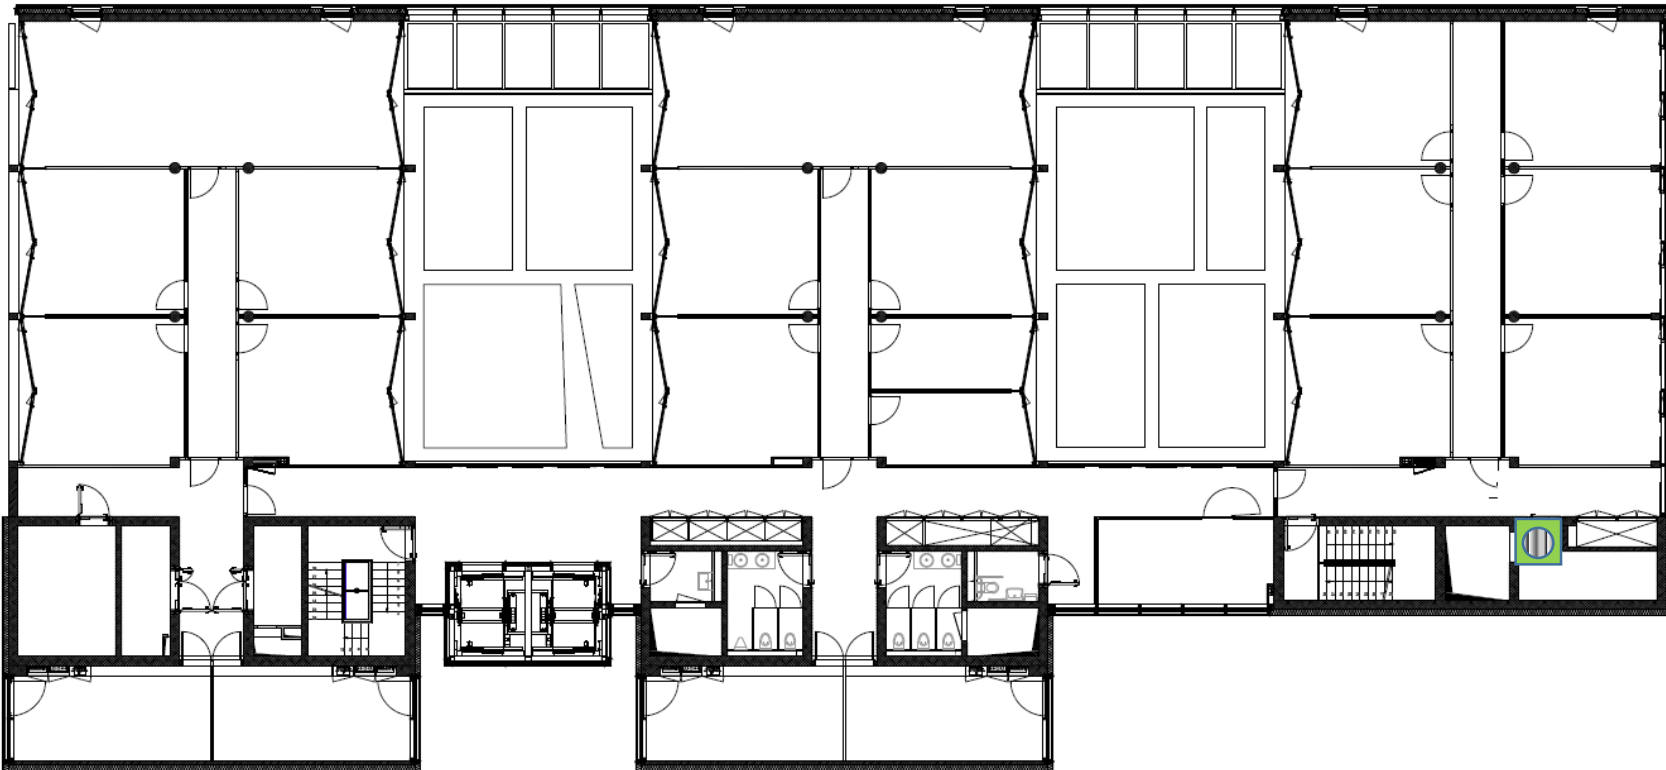

 **Copie** : couleur et N/B
Impression : couleur et N/B
Scan : couleur et N/B
Agrafes : non

1^{er} étage

Système d'impression UNIGE – Uni Carl-Vogt

-  accès selon horaires du bâtiment
-  **Copie** : couleur et N/B
- Impression** : couleur et N/B
- Scan** : couleur et N/B
- Agrafes** : oui

2^{ème} étage

Système d'impression UNIGE – Uni Carl-Vogt

-  accès selon horaires du bâtiment
-  **Copie** : couleur et N/B
- Impression** : couleur et N/B
- Scan** : couleur et N/B
- Agrafes** : oui

3^{ème} étage

Système d'impression UNIGE – Uni Carl-Vogt

-  accès selon horaires du bâtiment
-  **Copie** : couleur et N/B
- Impression** : couleur et N/B
- Scan** : couleur et N/B
- Agrafes** : oui

4^{ème} étage

Système d'impression UNIGE – Uni Carl-Vogt