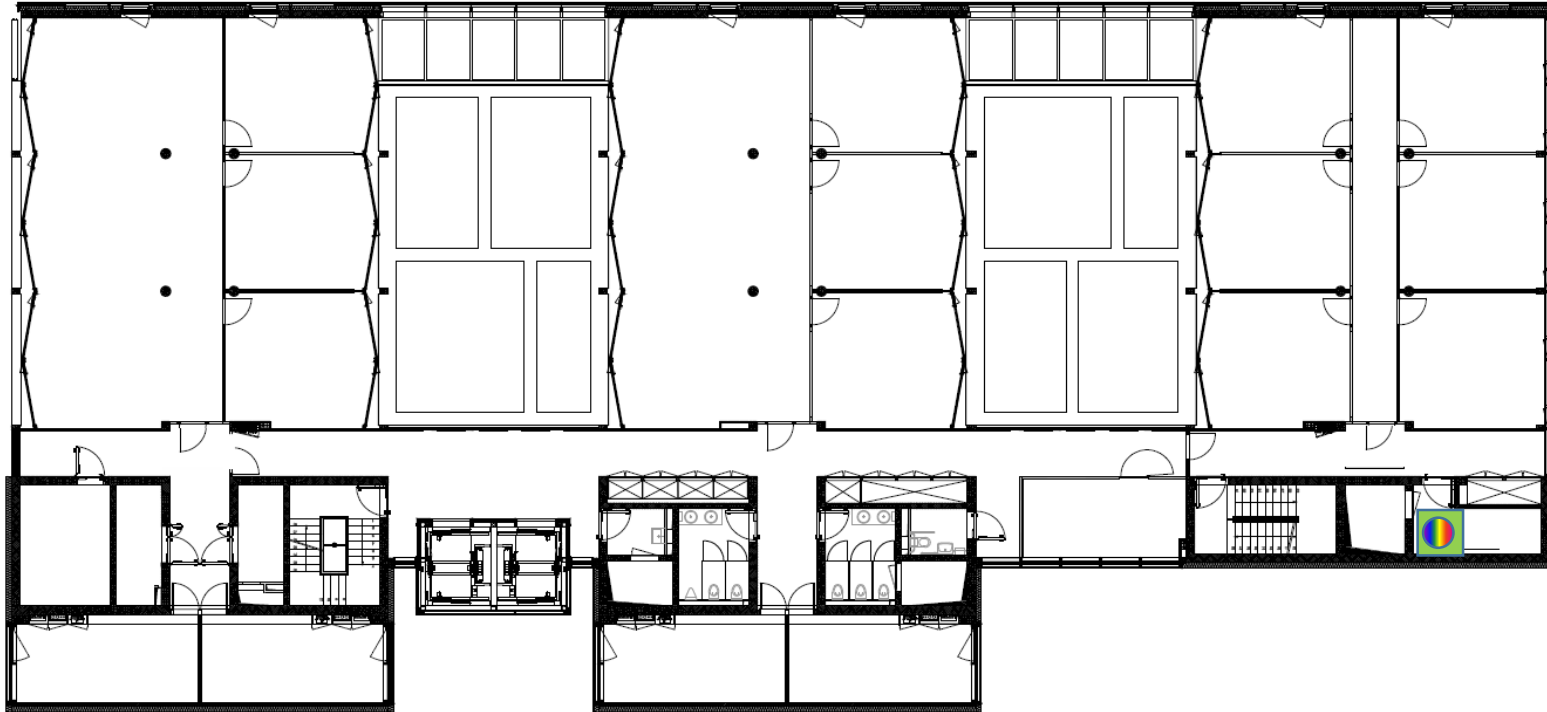

Système d'impression UNIGE – Uni Carl-Vogt

 accès selon horaires de la bibliothèque

 accès selon horaires du Bâtiment

 **Copie** : couleur et N/B
Impression : couleur et N/B
Scan : couleur et N/B
Agrafes : oui

 **Copie** : couleur et N/B
Impression : couleur et N/B
Scan : couleur et N/B
Agrafes : non

1^{er} étage

Système d'impression UNIGE – Uni Carl-Vogt

-  accès selon horaires du bâtiment
-  **Copie** : couleur et N/B
- Impression** : couleur et N/B
- Scan** : couleur et N/B
- Agrafes** : oui

2^{ème} étage

Système d'impression UNIGE – Uni Carl-Vogt

-  accès selon horaires du bâtiment
-  **Copie** : couleur et N/B
- Impression** : couleur et N/B
- Scan** : couleur et N/B
- Agrafes** : oui

3^{ème} étage