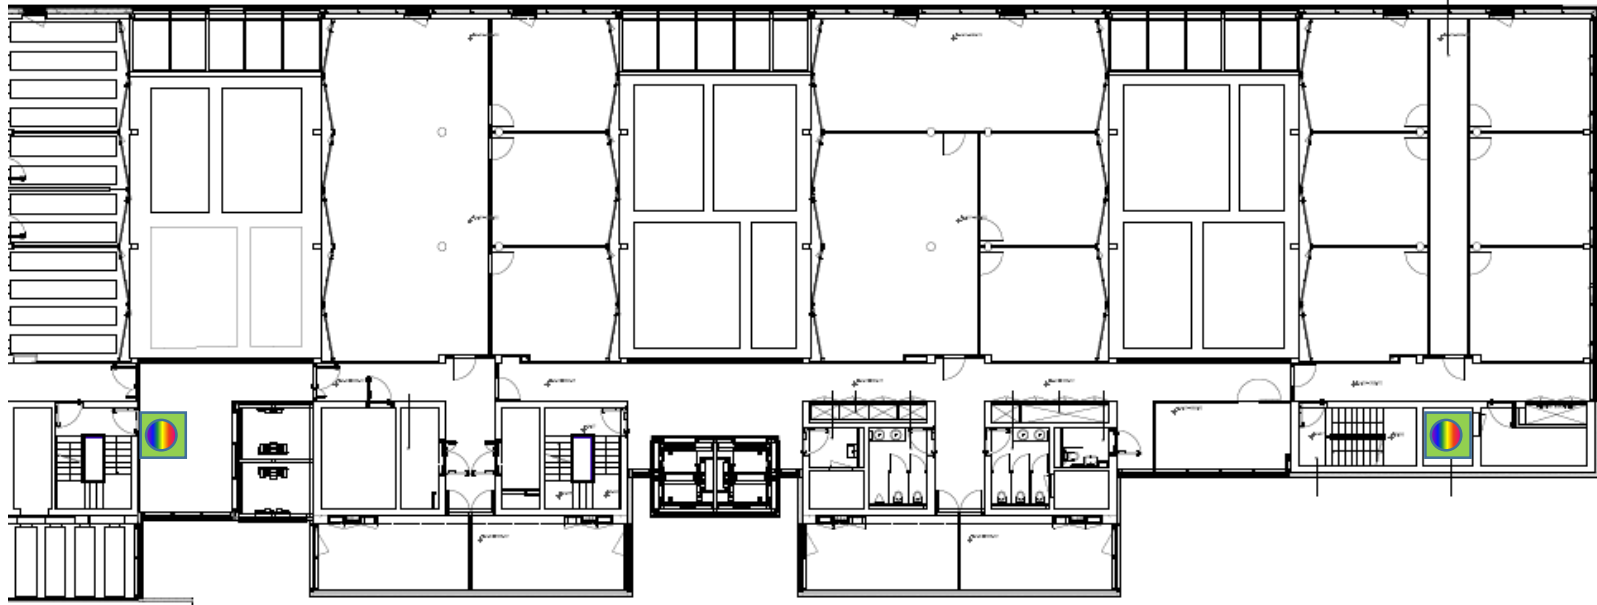

2^{ème} étage

Système d'impression UNIGE – Uni Carl-Vogt

-  accès selon horaires du bâtiment
-  **Copie** : couleur et N/B
- Impression** : couleur et N/B
- Scan** : couleur et N/B
- Agrafes** : oui

3^{ème} étage

Système d'impression UNIGE – Uni Carl-Vogt

-  accès selon horaires du bâtiment
-  **Copie** : couleur et N/B
- Impression** : couleur et N/B
- Scan** : couleur et N/B
- Agrafes** : oui

4^{ème} étage

Système d'impression UNIGE – Uni Carl-Vogt

-  accès selon horaires du bâtiment
- Copie** : couleur et N/B
- Impression** : couleur et N/B
-  **Scan** : couleur et N/B
- Agrafes** : non

5^{ème} étage

Système d'impression UNIGE – Uni Carl-Vogt

-  accès selon horaires du bâtiment
-  **Copie** : couleur et N/B
-  **Impression** : couleur et N/B
-  **Scan** : couleur et N/B
- Agrafes** : oui