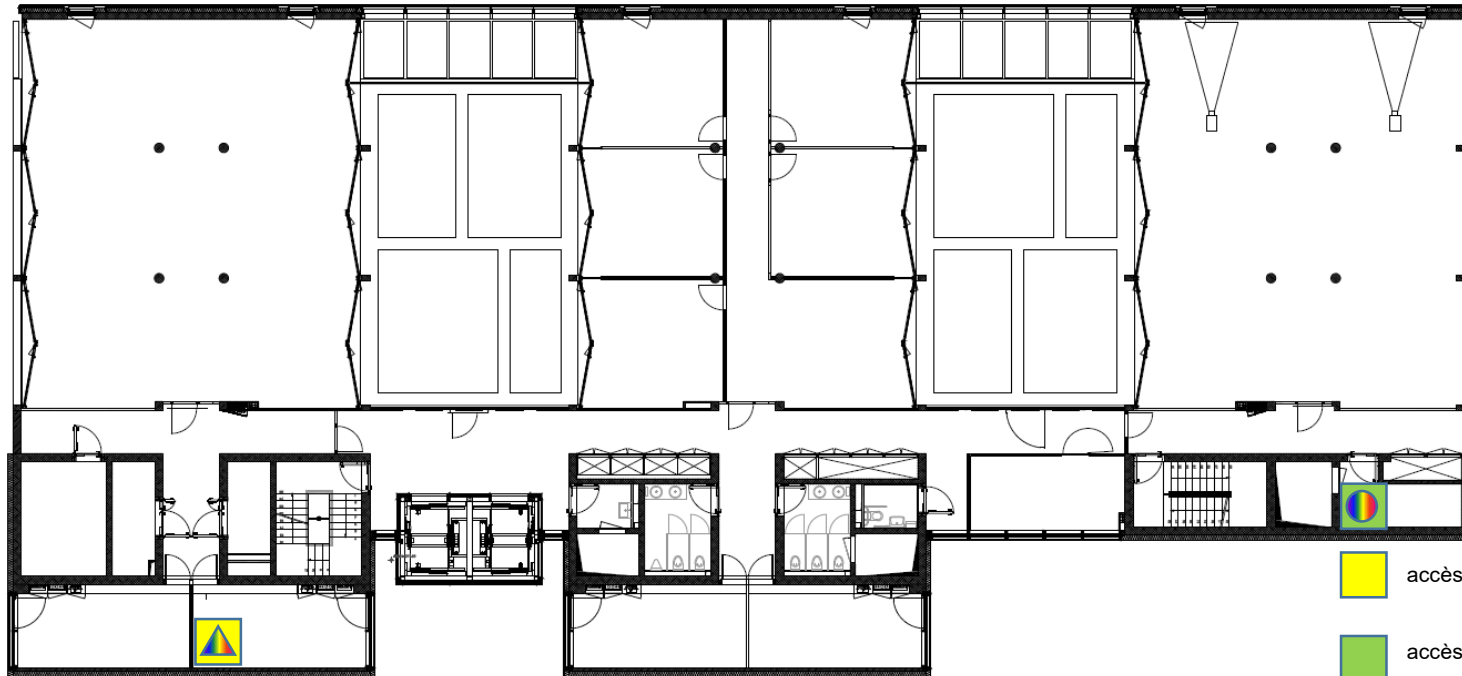

Système d'impression UNIGE – Uni Carl-Vogt

 accès selon horaires de la bibliothèque

 accès selon horaires du Bâtiment

 **Copie** : couleur et N/B
Impression : couleur et N/B
Scan : couleur et N/B
Agrafes : oui

 **Copie** : couleur et N/B
Impression : couleur et N/B
Scan : couleur et N/B
Agrafes : non

1^{er} étage

Système d'impression UNIGE – Uni Carl-Vogt

-  accès selon horaires du bâtiment
-  **Copie** : couleur et N/B
- Impression** : couleur et N/B
- Scan** : couleur et N/B
- Agrafes** : oui

2^{ème} étage

Système d'impression UNIGE – Uni Carl-Vogt

-  accès selon horaires du bâtiment
-  **Copie** : couleur et N/B
- Impression** : couleur et N/B
- Scan** : couleur et N/B
- Agrafes** : oui

3^{ème} étage