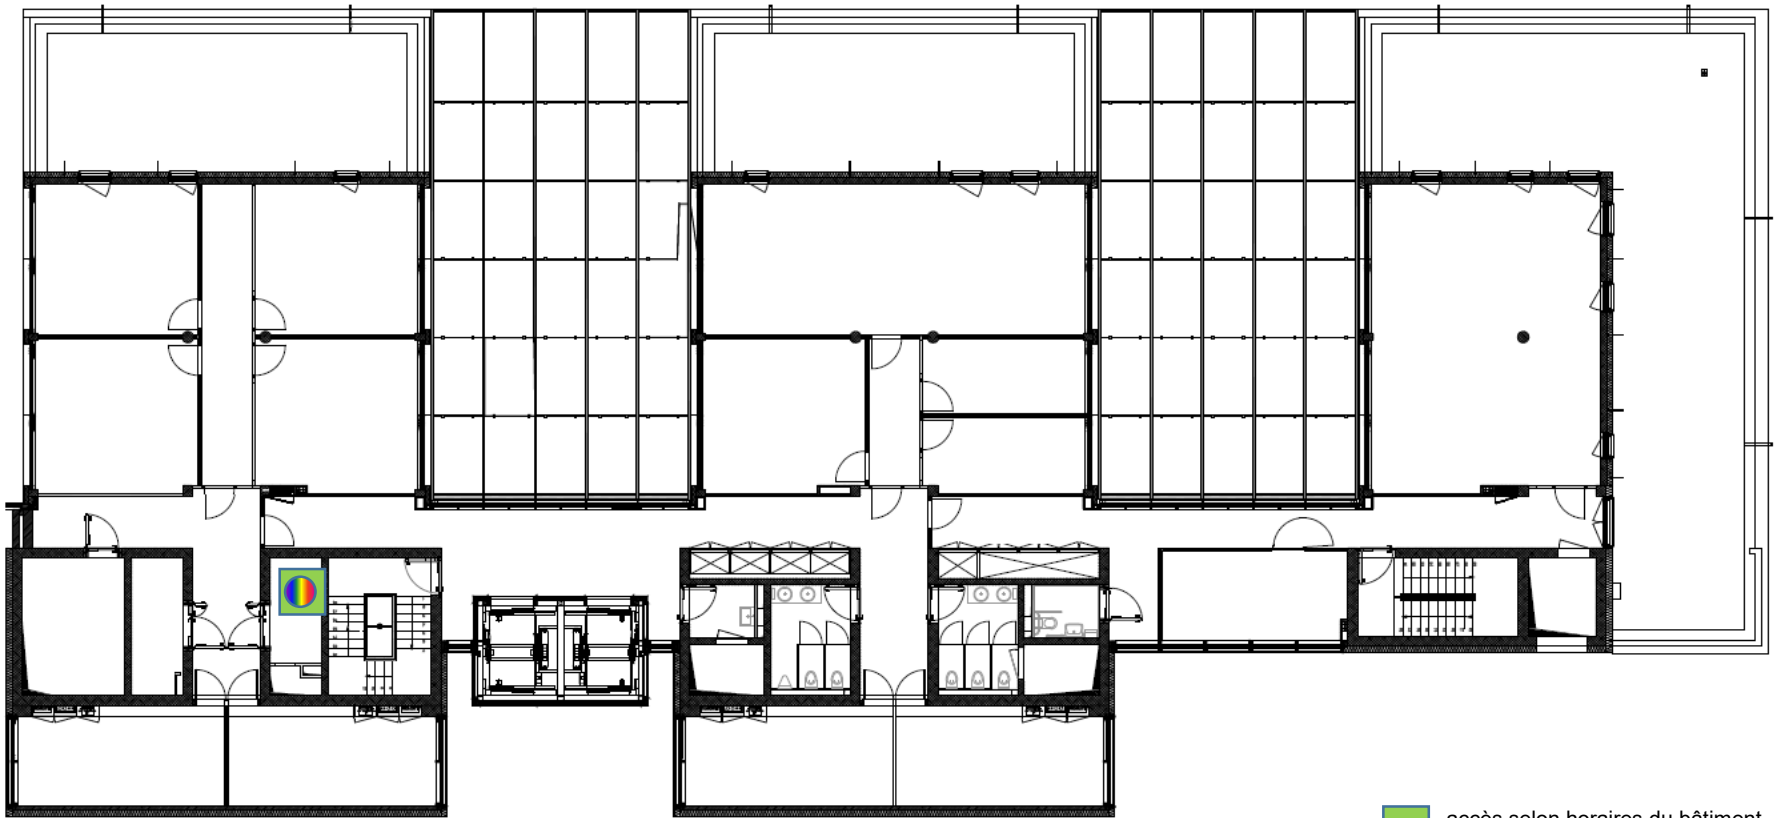

Système d'impression UNIGE – Uni Carl-Vogt

- accès selon horaires du bâtiment
- **Copie** : couleur et N/B
- **Impression** : couleur et N/B
- **Scan** : couleur et N/B
- **Agrafes** : oui

7ème étage