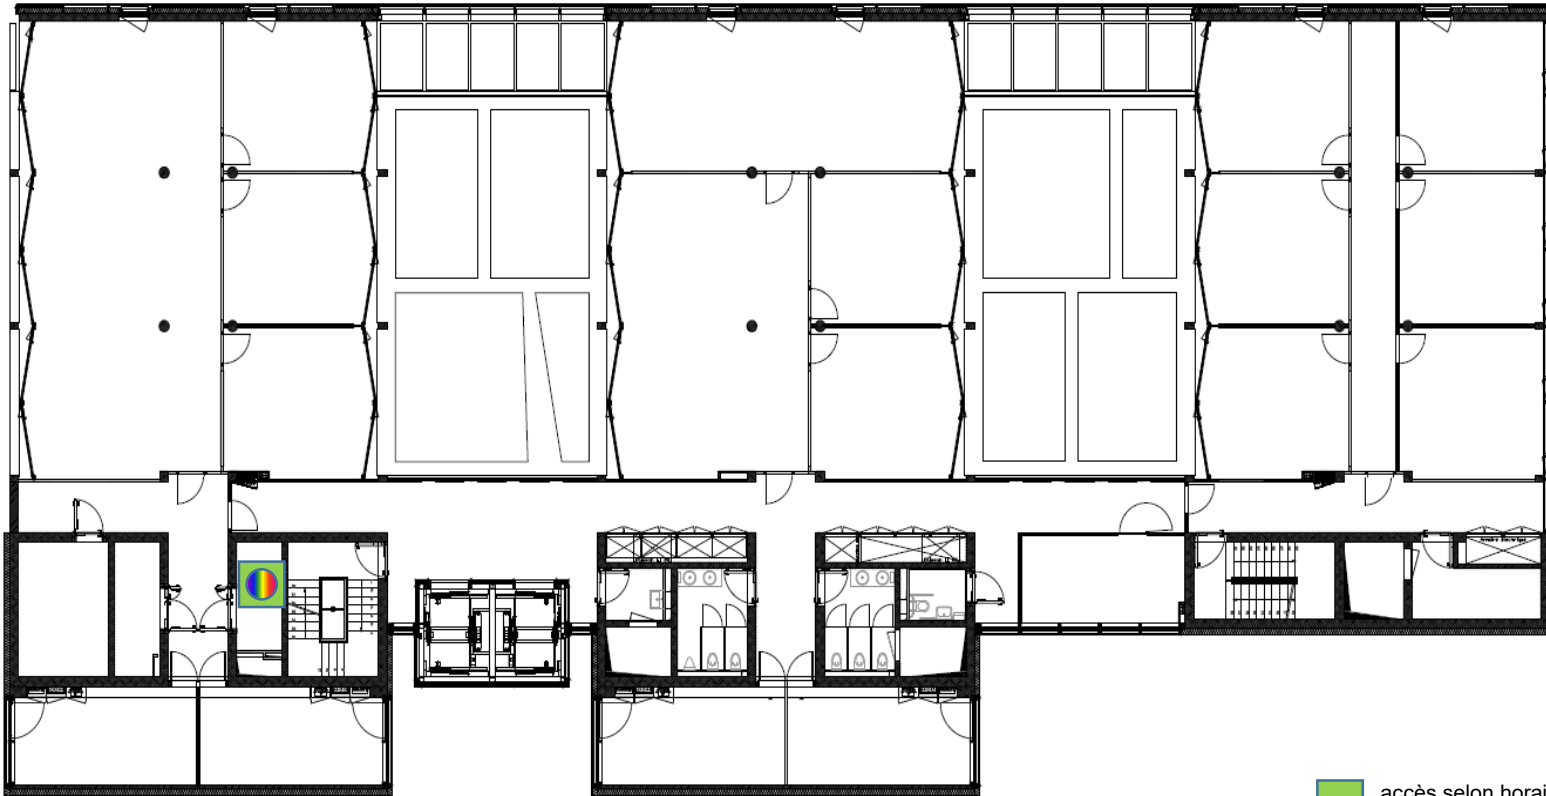

 **Copie** : couleur et N/B
Impression : couleur et N/B
Scan : couleur et N/B
Agrafes : non

1^{er} étage

Système d'impression UNIGE – Uni Carl-Vogt

-  accès selon horaires du bâtiment
-  **Copie** : couleur et N/B
- Impression** : couleur et N/B
- Scan** : couleur et N/B
- Agrafes** : oui

2^{ème} étage

Système d'impression UNIGE – Uni Carl-Vogt

-  accès selon horaires du bâtiment
-  **Copie** : couleur et N/B
- Impression** : couleur et N/B
- Scan** : couleur et N/B
- Agrafes** : oui

3^{ème} étage