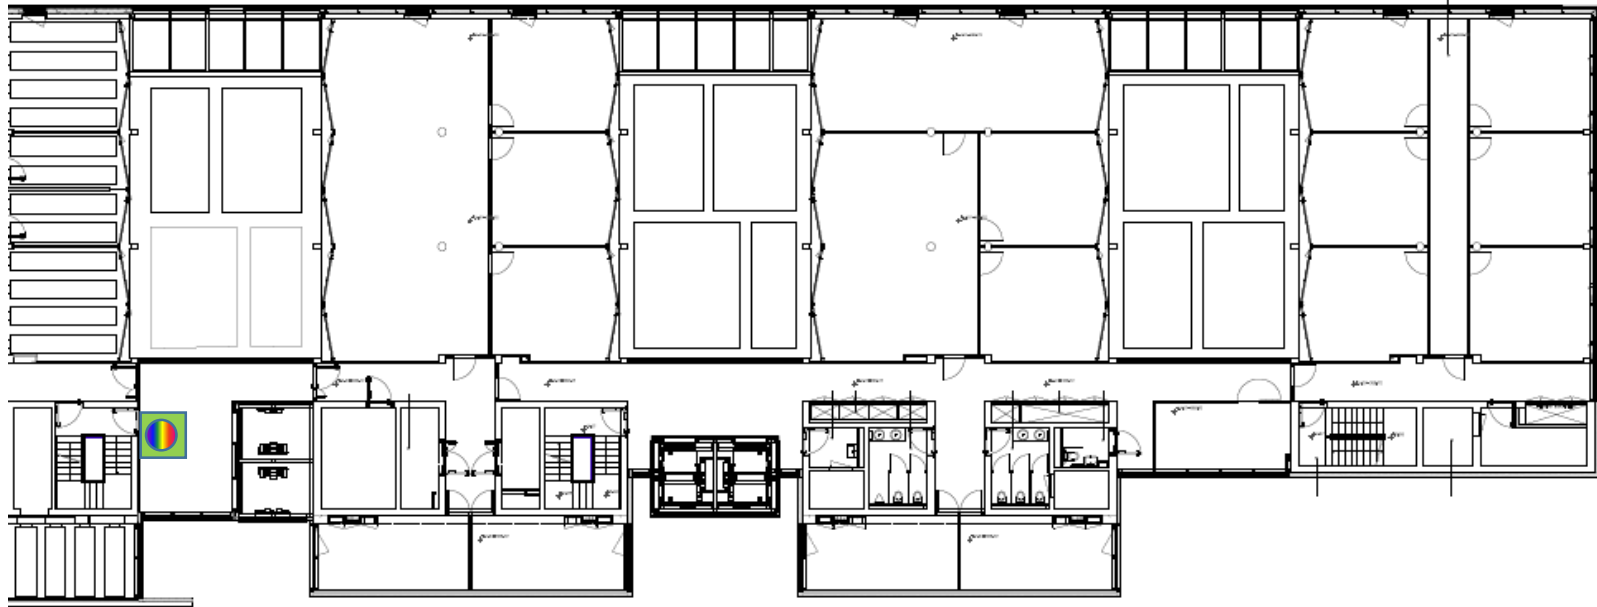

 **Copie** : couleur et N/B
Impression : couleur et N/B
Scan : couleur et N/B
Agrafes : non

1^{er} étage

Système d'impression UNIGE – Uni Carl-Vogt

-  accès selon horaires du bâtiment
-  **Copie** : couleur et N/B
- Impression** : couleur et N/B
- Scan** : couleur et N/B
- Agrafes** : oui

2^{ème} étage

Système d'impression UNIGE – Uni Carl-Vogt

-  accès selon horaires du bâtiment
-  **Copie** : couleur et N/B
- Impression** : couleur et N/B
- Scan** : couleur et N/B
- Agrafes** : oui

3^{ème} étage

Système d'impression UNIGE – Uni Carl-Vogt

-  accès selon horaires du bâtiment
-  **Copie** : couleur et N/B
- Impression** : couleur et N/B
- Scan** : couleur et N/B
- Agrafes** : oui

4^{ème} étage

Système d'impression UNIGE – Uni Carl-Vogt