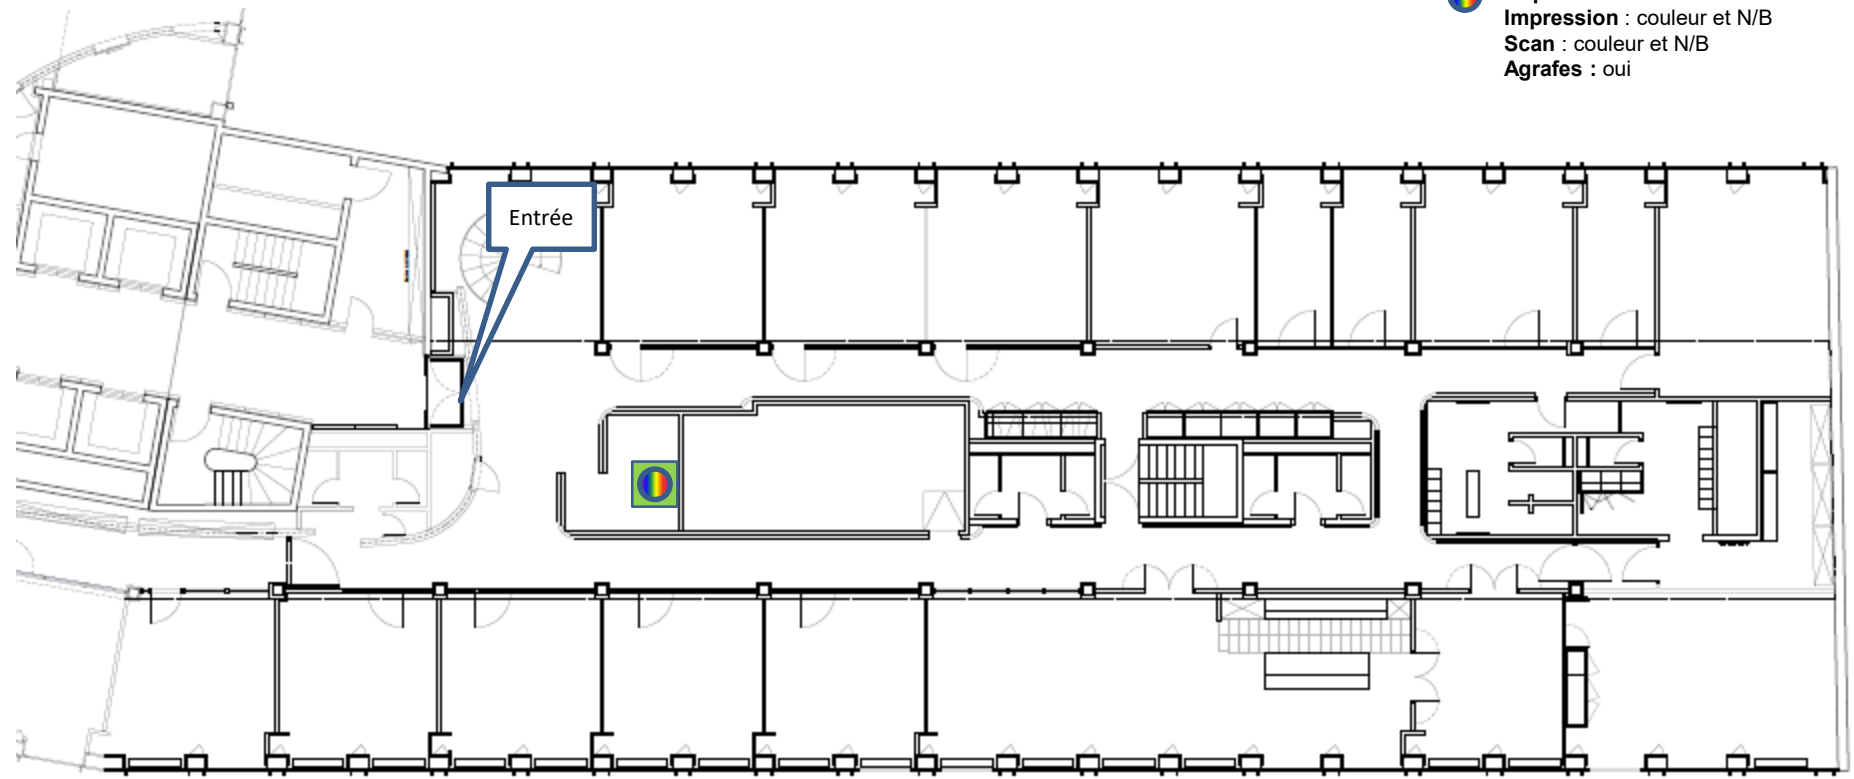

Système d'impression UNIGE – 28 Pont d'Arve

 accès selon horaires du bâtiment

 **Copie** : couleur et N/B
Impression : couleur et N/B
Scan : couleur et N/B
Agrafes : oui

4^{ème} étage

Système d'impression UNIGE – 28 Pont d'Arve

 accès selon horaires du bâtiment

 **Copie** : couleur et N/B
Impression : couleur et N/B
Scan : couleur et N/B
Agrafes : oui

5^{ème} étage