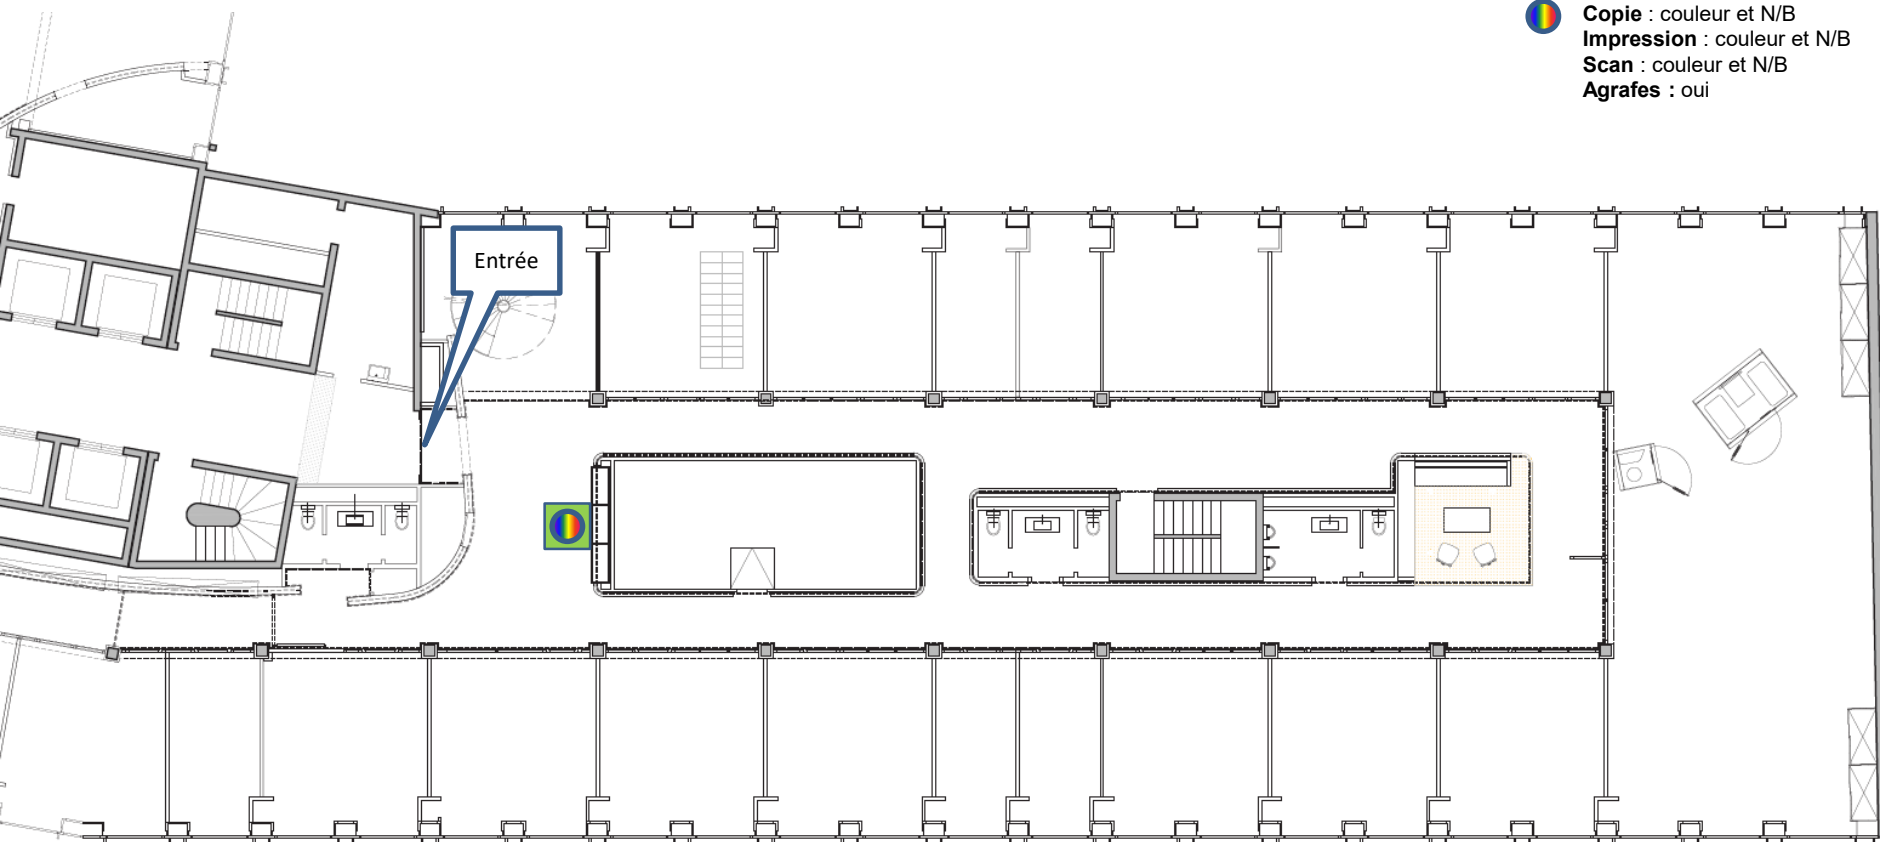

Système d'impression UNIGE – 28 Pont d'Arve

 accès selon horaires du bâtiment

 **Copie** : couleur et N/B
Impression : couleur et N/B
Scan : couleur et N/B
Agrafes : oui

4^{ème} étage

Système d'impression UNIGE – 28 Pont d'Arve

 accès selon horaires du bâtiment

 **Copie** : couleur et N/B
Impression : couleur et N/B
Scan : couleur et N/B
Agrafes : oui

5^{ème} étage