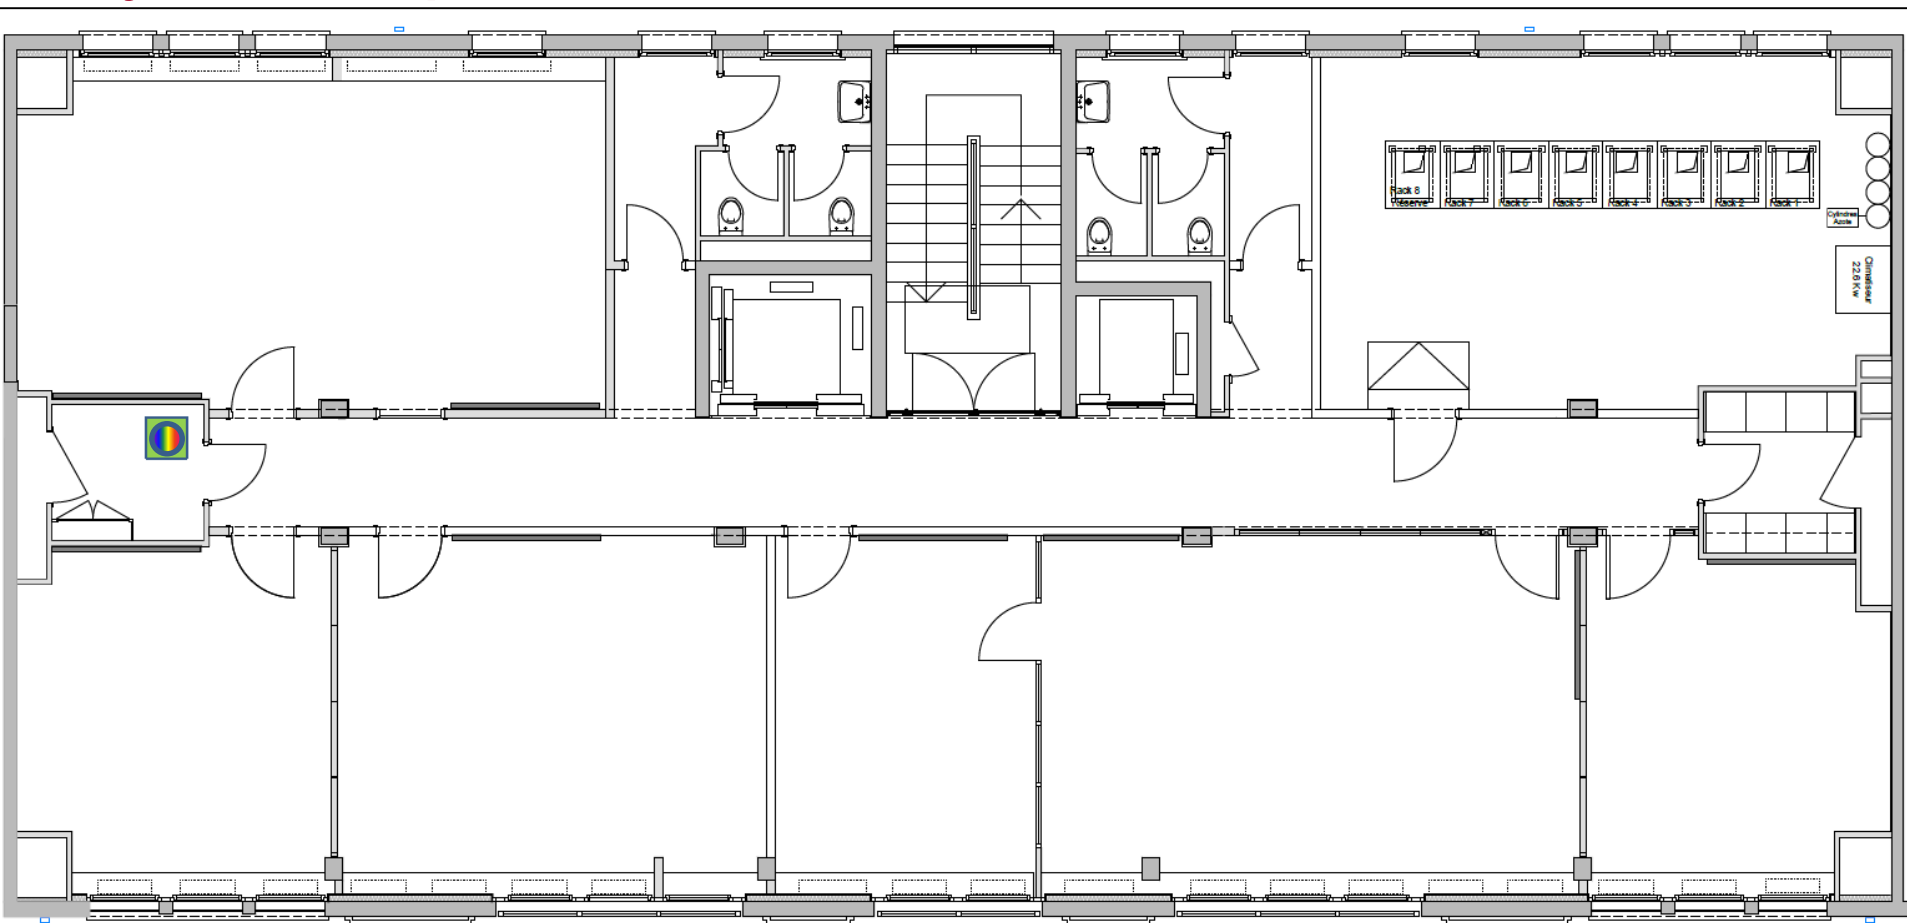

Système d'impression UNIGE – Conseil Général 7-9

Entrée du bâtiment

-  accès selon horaires du bâtiment
-  copie + impression + scan couleur + agrafes

Rez-de-chaussée

Système d'impression UNIGE – Conseil Général 7-9

Système d'impression UNIGE – Conseil Général 7-9

 accès selon horaires de la bibliothèque

 copie + impression + scan couleur

2^{ème} étage

Système d'impression UNIGE – Conseil Général 7-9

 accès selon horaires du bâtiment

 copie + impression + scan couleur + agrafes

3^{ème} étage

Système d'impression UNIGE – Conseil Général 7-9

 accès selon horaires du bâtiment

 copie + impression + scan couleur + agrafes

4^{ème} étage