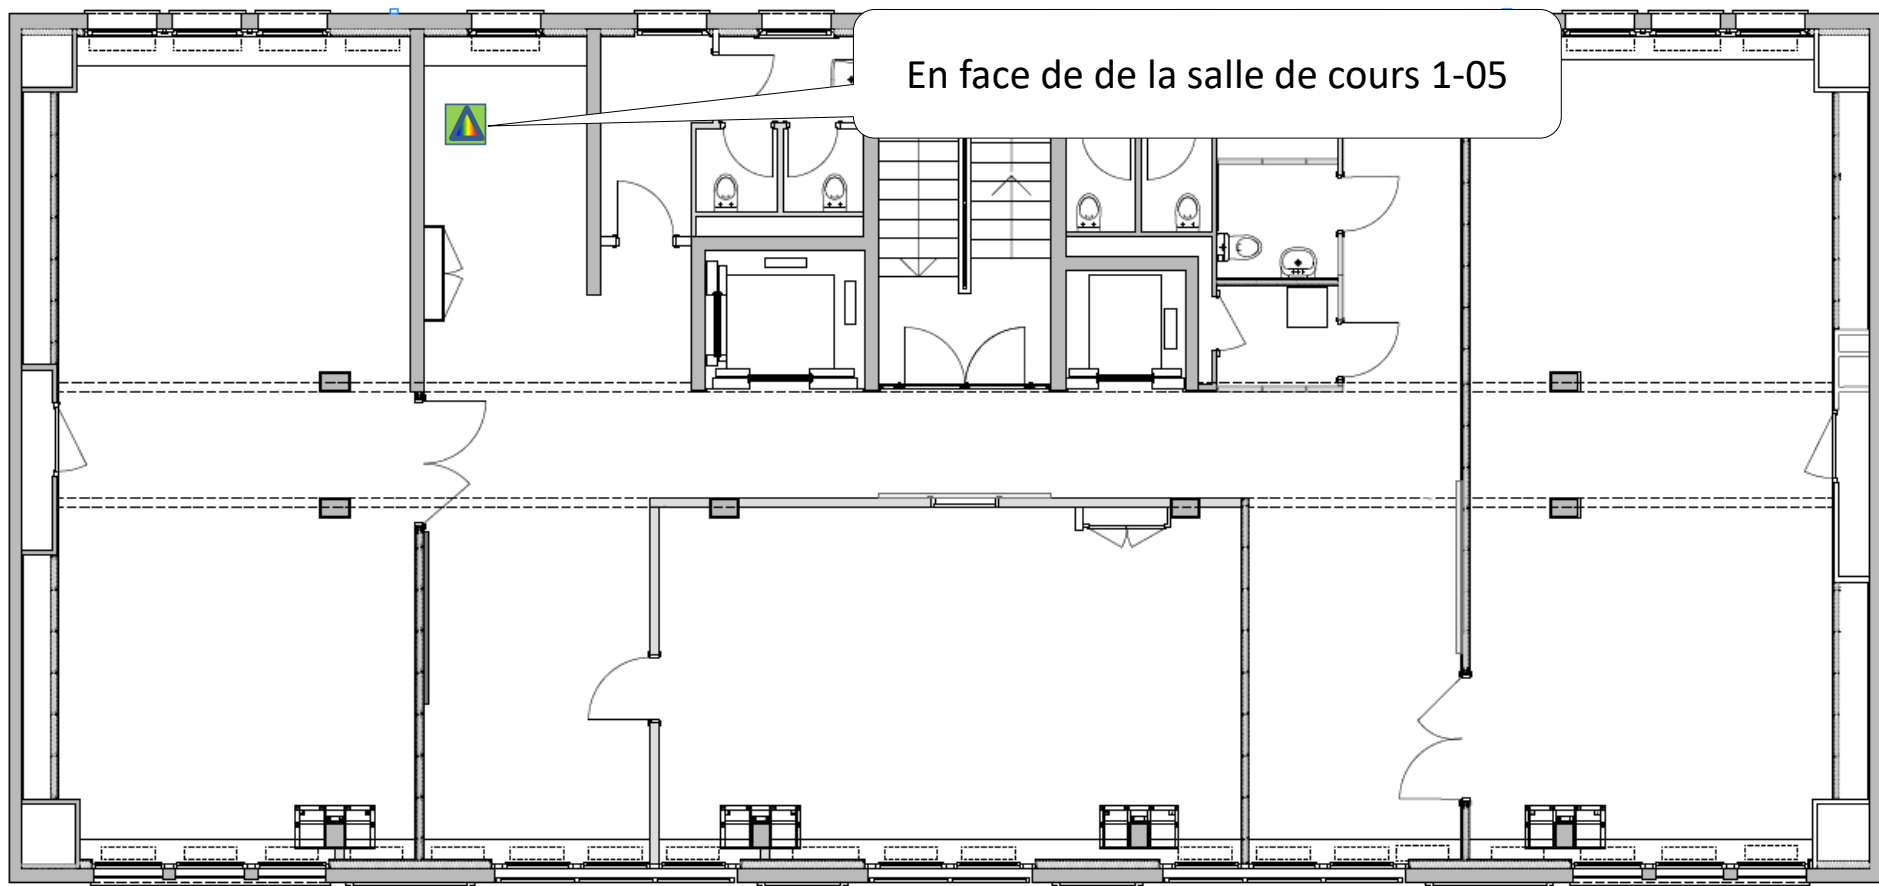

Système d'impression UNIGE – Conseil Général 7-9

Entrée du bâtiment

-  accès selon horaires du bâtiment
-  copie + impression + scan couleur + agrafes

Rez-de-chaussée

Système d'impression UNIGE – Conseil Général 7-9

Système d'impression UNIGE – Conseil Général 7-9

 accès selon horaires de la bibliothèque

 copie + impression + scan couleur

2^{ème} étage

Système d'impression UNIGE – Conseil Général 7-9

 accès selon horaires du bâtiment

 copie + impression + scan couleur + agrafes

3^{ème} étage

Système d'impression UNIGE – Conseil Général 7-9

 accès selon horaires du bâtiment

 copie + impression + scan couleur + agrafes

4^{ème} étage