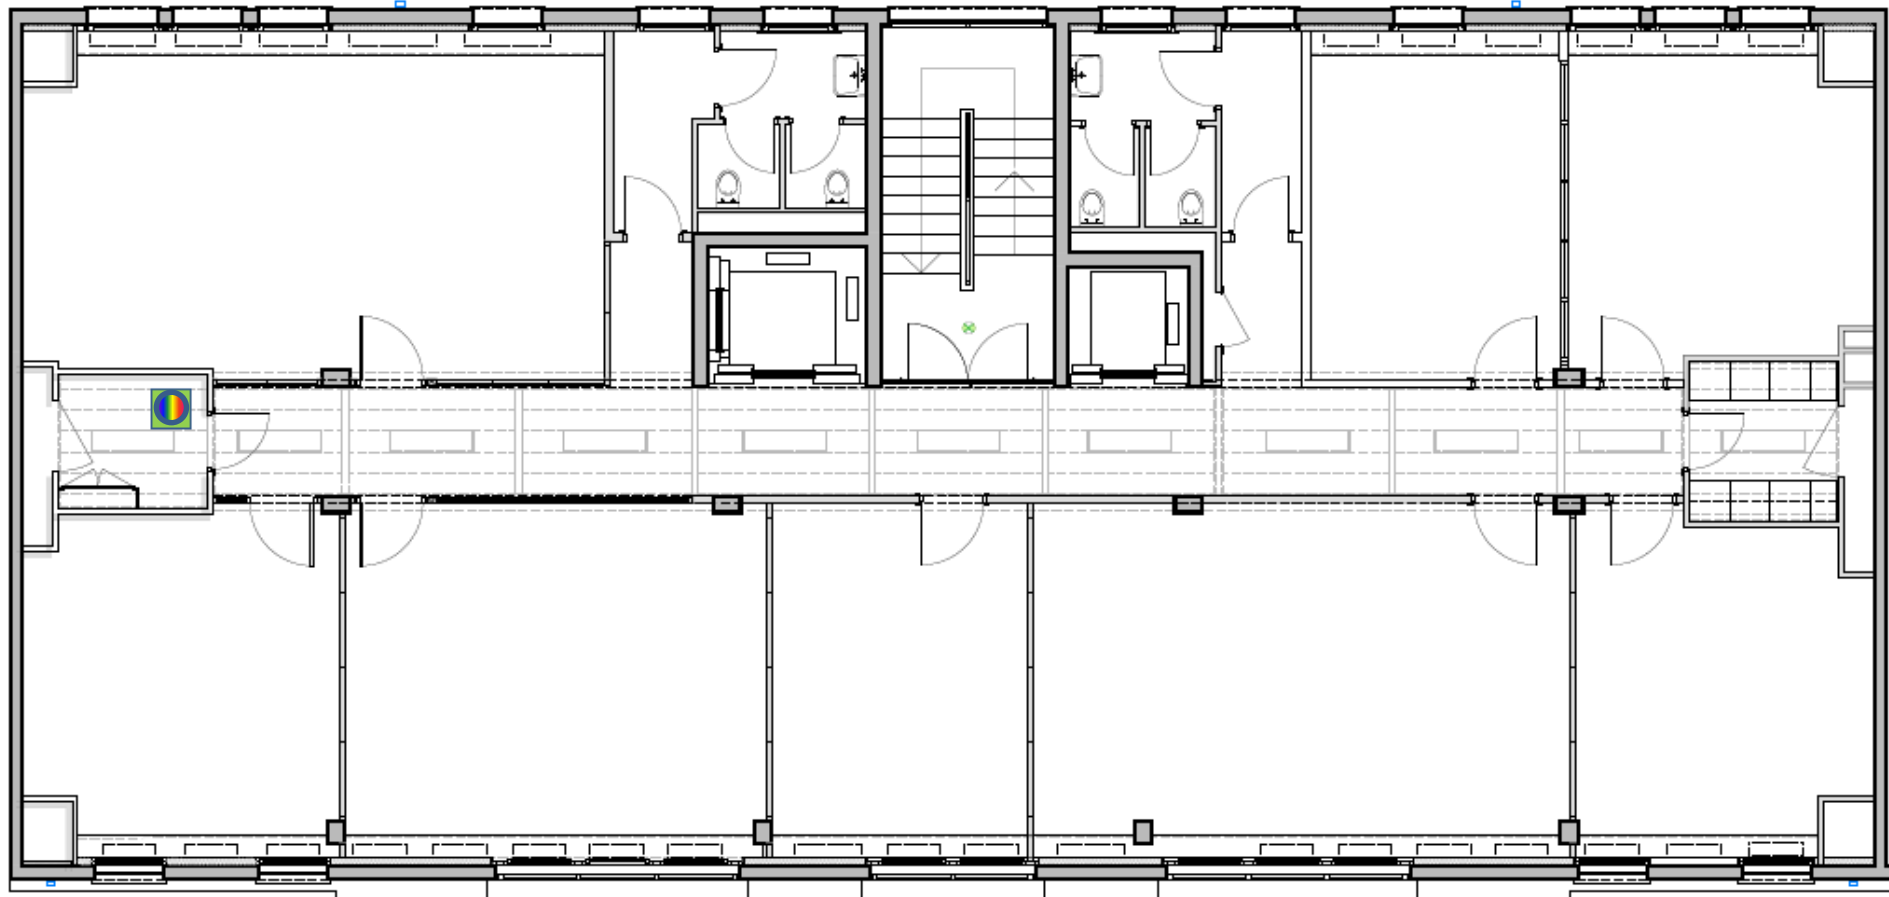

Système d'impression UNIGE – Conseil Général 7-9

Entrée du bâtiment

-  accès selon horaires du bâtiment
-  copie + impression + scan couleur + agrafes

Rez-de-chaussée

Système d'impression UNIGE – Conseil Général 7-9

Système d'impression UNIGE – Conseil Général 7-9

 accès selon horaires de la bibliothèque

 copie + impression + scan couleur

2^{ème} étage

Système d'impression UNIGE – Conseil Général 7-9

 accès selon horaires du bâtiment

 copie + impression + scan couleur + agrafes

3^{ème} étage

Système d'impression UNIGE – Conseil Général 7-9

 accès selon horaires du bâtiment

 copie + impression + scan couleur + agrafes

4^{ème} étage