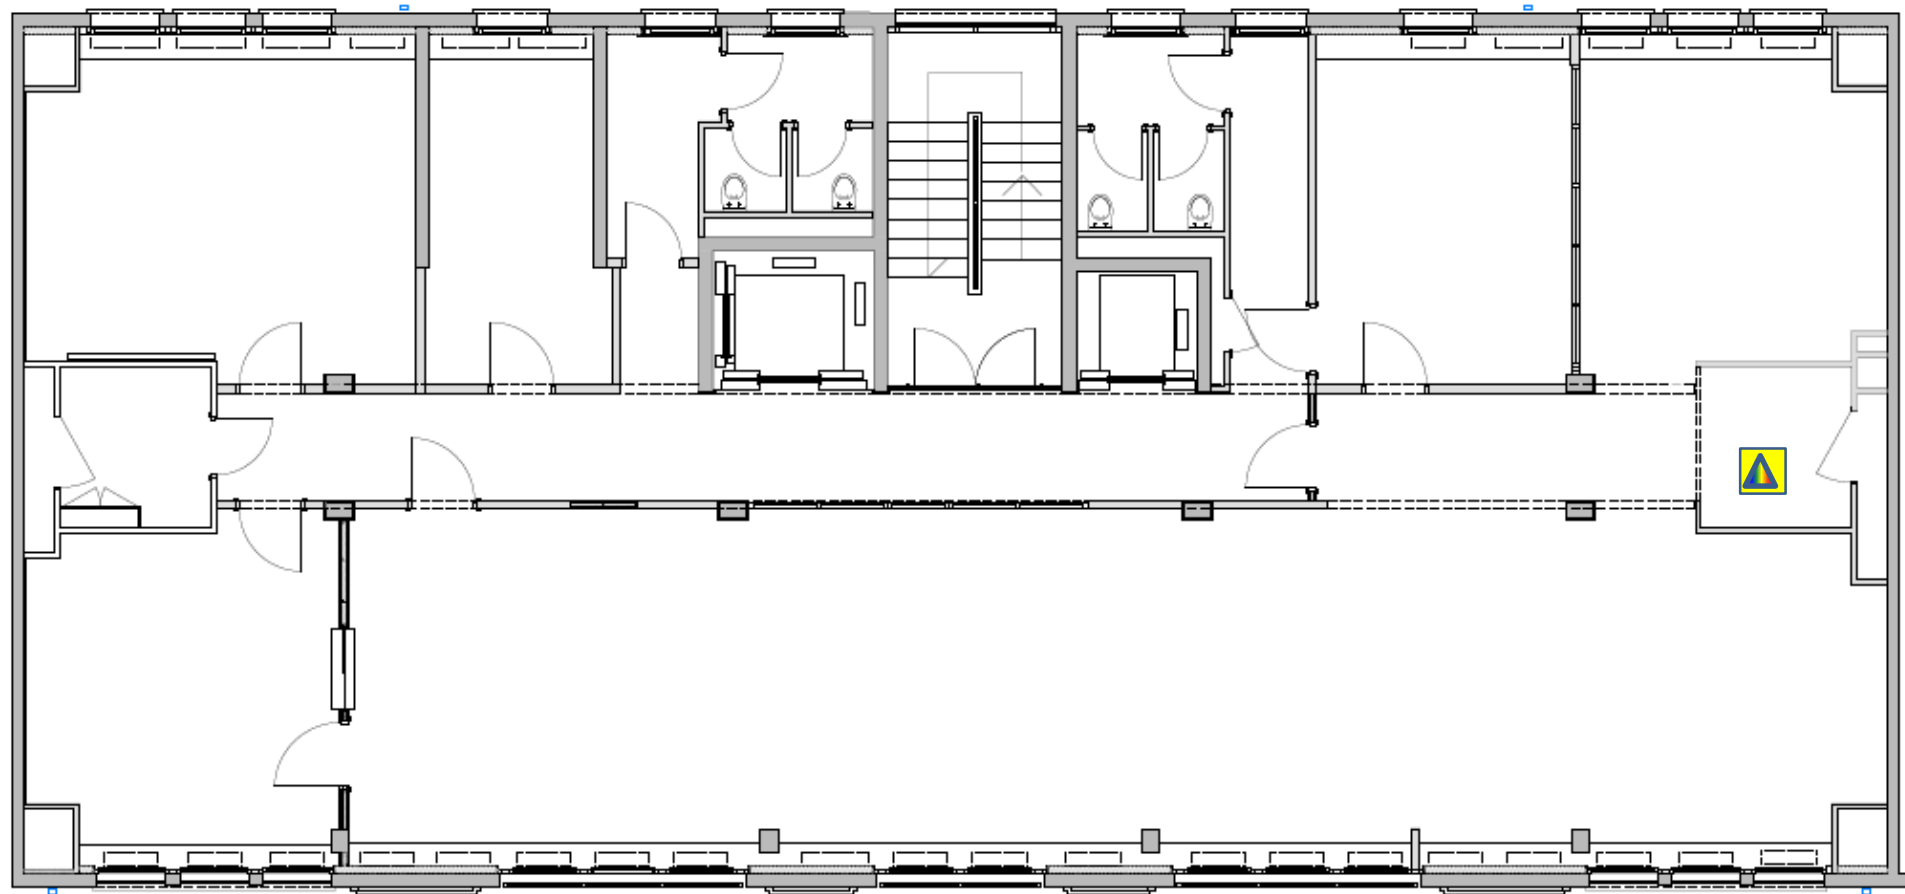

Système d'impression UNIGE – Conseil Général 7-9

Entrée du bâtiment

-  accès selon horaires du bâtiment
-  copie + impression + scan couleur + agrafes

Rez-de-chaussée

Système d'impression UNIGE – Conseil Général 7-9

Système d'impression UNIGE – Conseil Général 7-9

 accès selon horaires de la bibliothèque

 copie + impression + scan couleur

2^{ème} étage

Système d'impression UNIGE – Conseil Général 7-9

 accès selon horaires du bâtiment

 copie + impression + scan couleur + agrafes

3^{ème} étage

Système d'impression UNIGE – Conseil Général 7-9

 accès selon horaires du bâtiment

 copie + impression + scan couleur + agrafes

4^{ème} étage