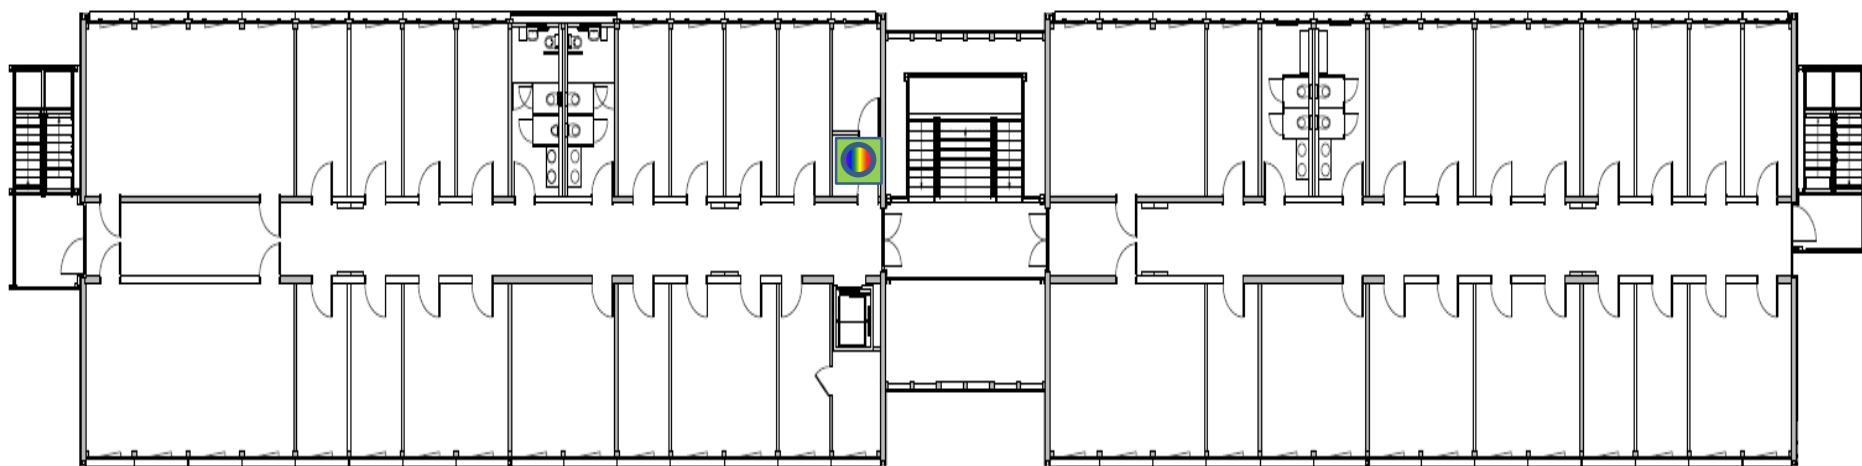

Système d'impression UNIGE – Pavillon Mail

-  accès selon horaires du Bâtiment
-  **Copie** : couleur et N/B
Impression : couleur et N/B
Scan : couleur et N/B
Agrafes : oui
-  **Copie** : N/B
Impression : N/B
Scan : couleur et N/B
Agrafes : oui

1^{er} étage

Système d'impression UNIGE – Pavillon Mail

-  accès selon horaires du Bâtiment
-  **Copie** : couleur et N/B
Impression : couleur et N/B
Scan : couleur et N/B
Agrafes : oui
-  **Copie** : N/B
Impression : N/B
Scan : couleur et N/B
Agrafes : oui