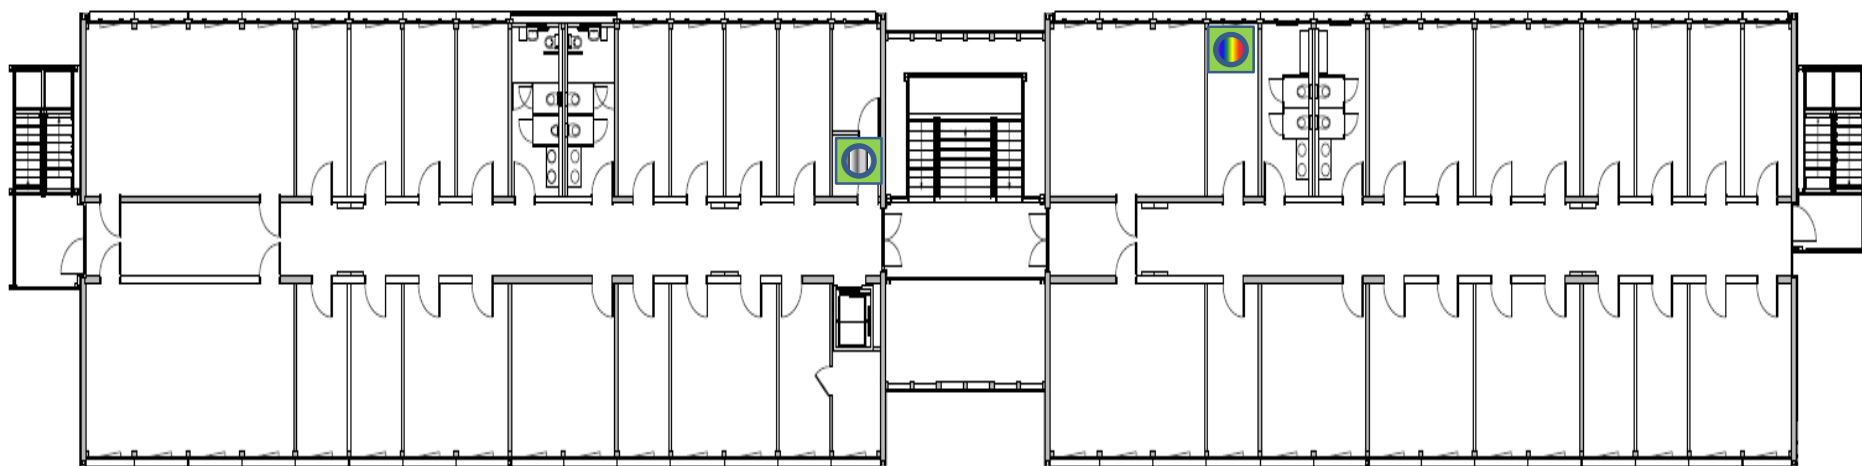

Système d'impression UNIGE – Pavillon Mail

-  accès selon horaires du Bâtiment
-  **Copie** : couleur et N/B
Impression : couleur et N/B
Scan : couleur et N/B
Agrafes : oui
-  **Copie** : N/B
Impression : N/B
Scan : couleur et N/B
Agrafes : oui

1^{er} étage

Système d'impression UNIGE – Pavillon Mail

-  accès selon horaires du Bâtiment
-  **Copie** : couleur et N/B
Impression : couleur et N/B
Scan : couleur et N/B
Agrafes : oui
-  **Copie** : N/B
Impression : N/B
Scan : couleur et N/B
Agrafes : oui