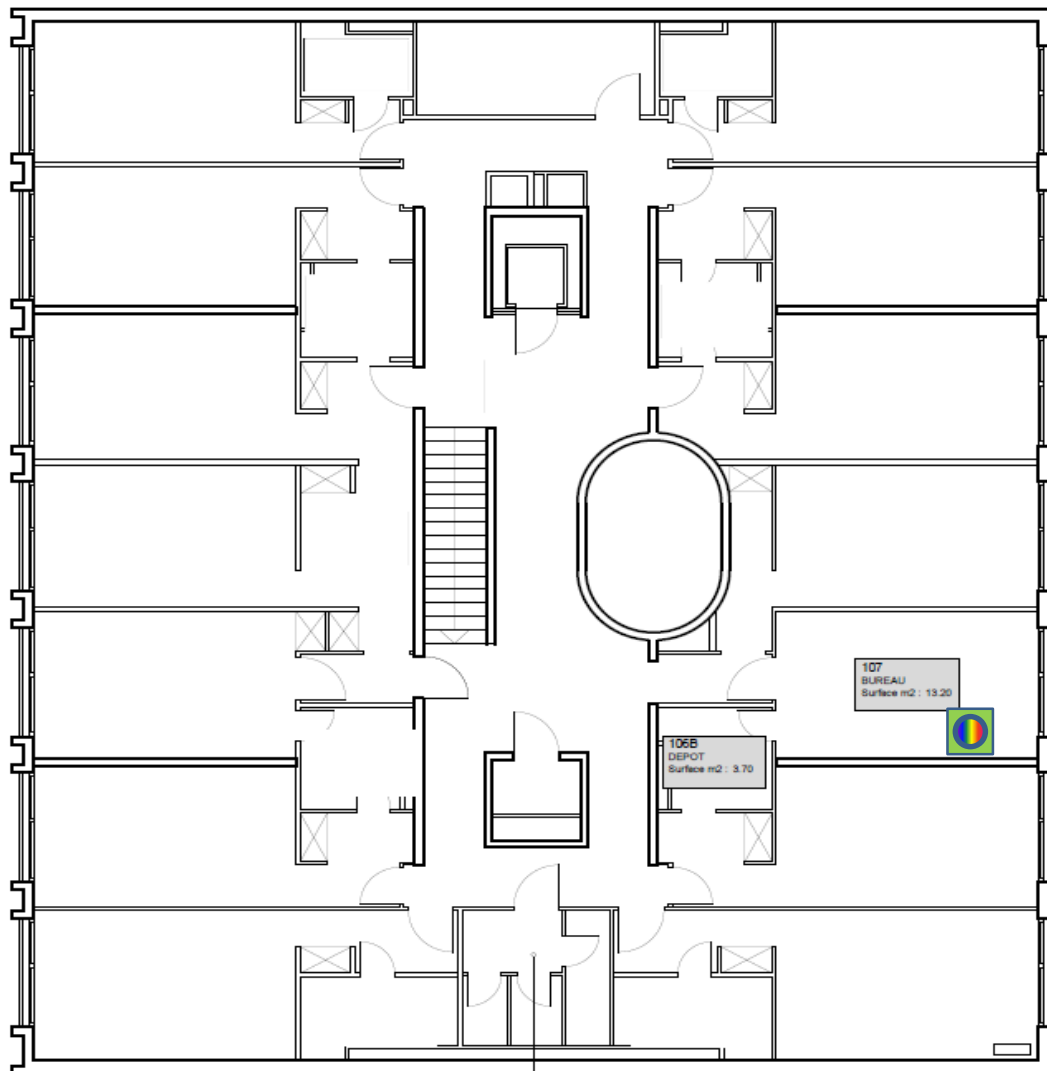

Système d'impression UNIGE – Comédie

 accès selon horaires du bâtiment

 **Copie** : couleur et N/B
Impression : couleur et N/B
Scan : couleur et N/B
Agrafes : oui

1^{er} étage