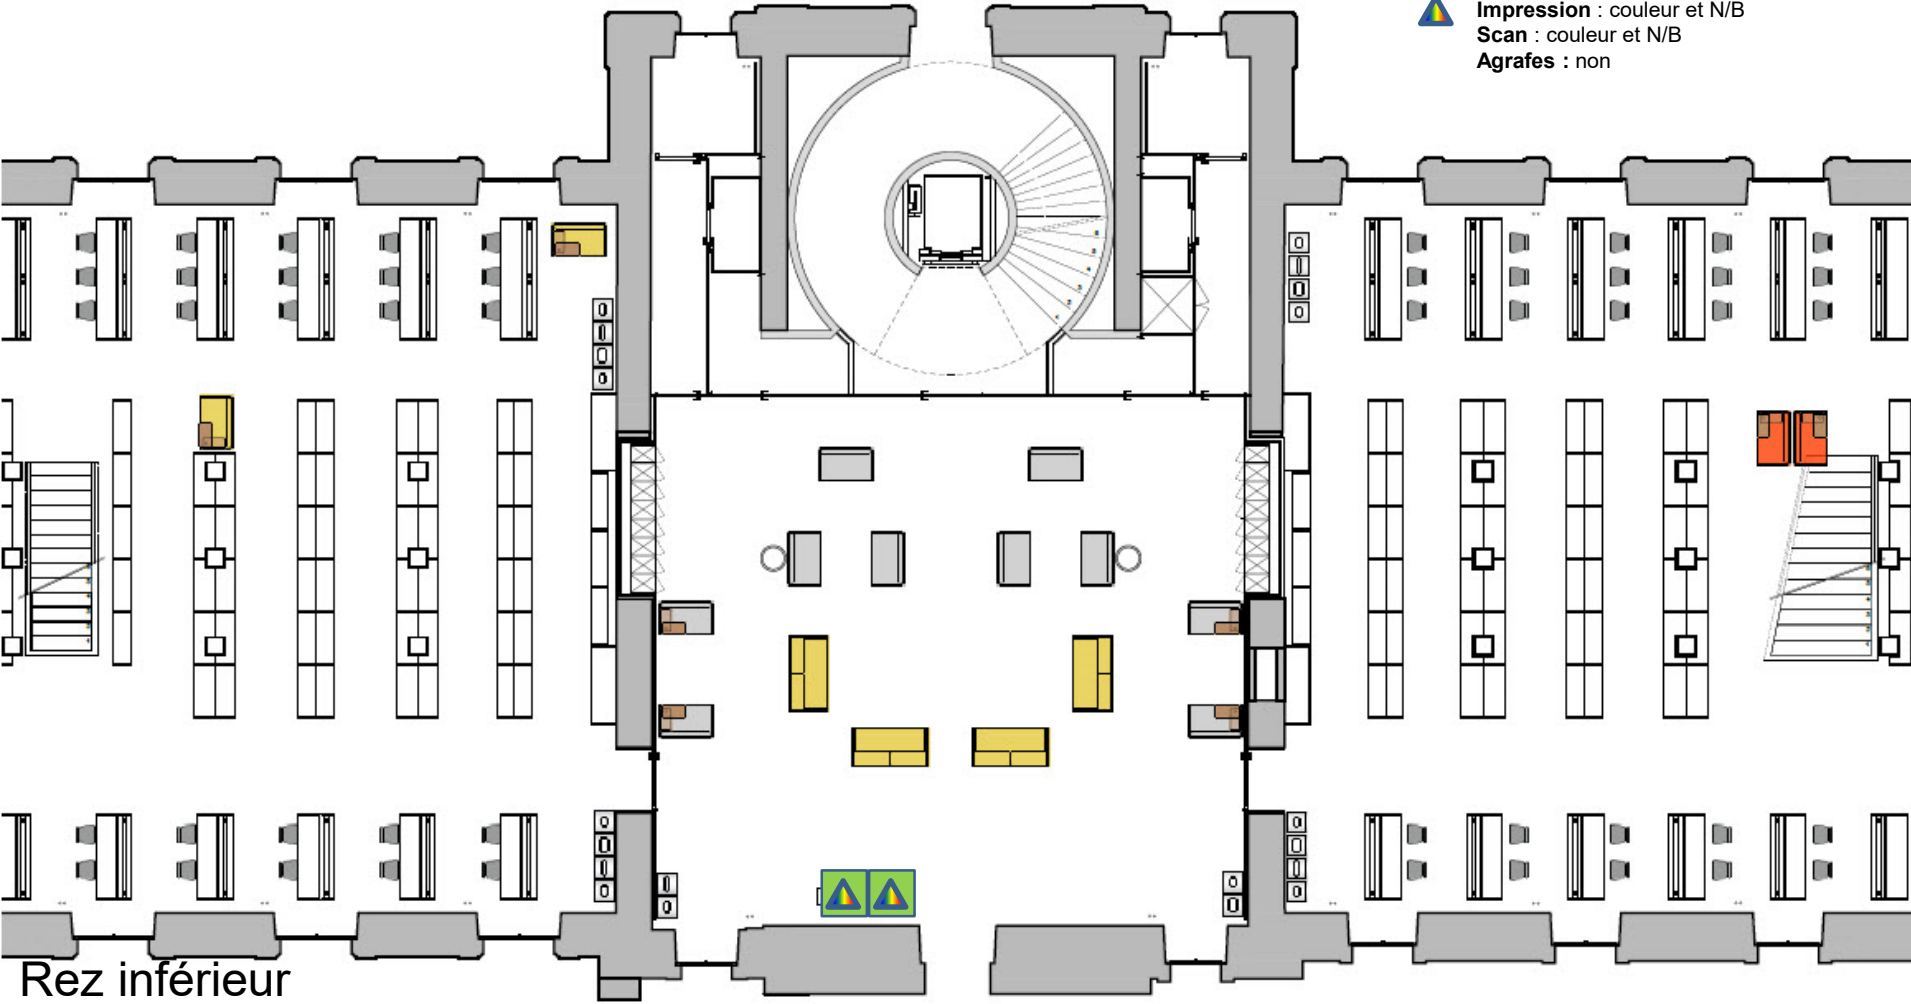

Système d'impression UNIGE – Uni Bastions- Aile Jura

accès selon horaires du bâtiment

Copie : couleur et N/B
Impression : couleur et N/B
Scan : couleur et N/B
Agrafes : non