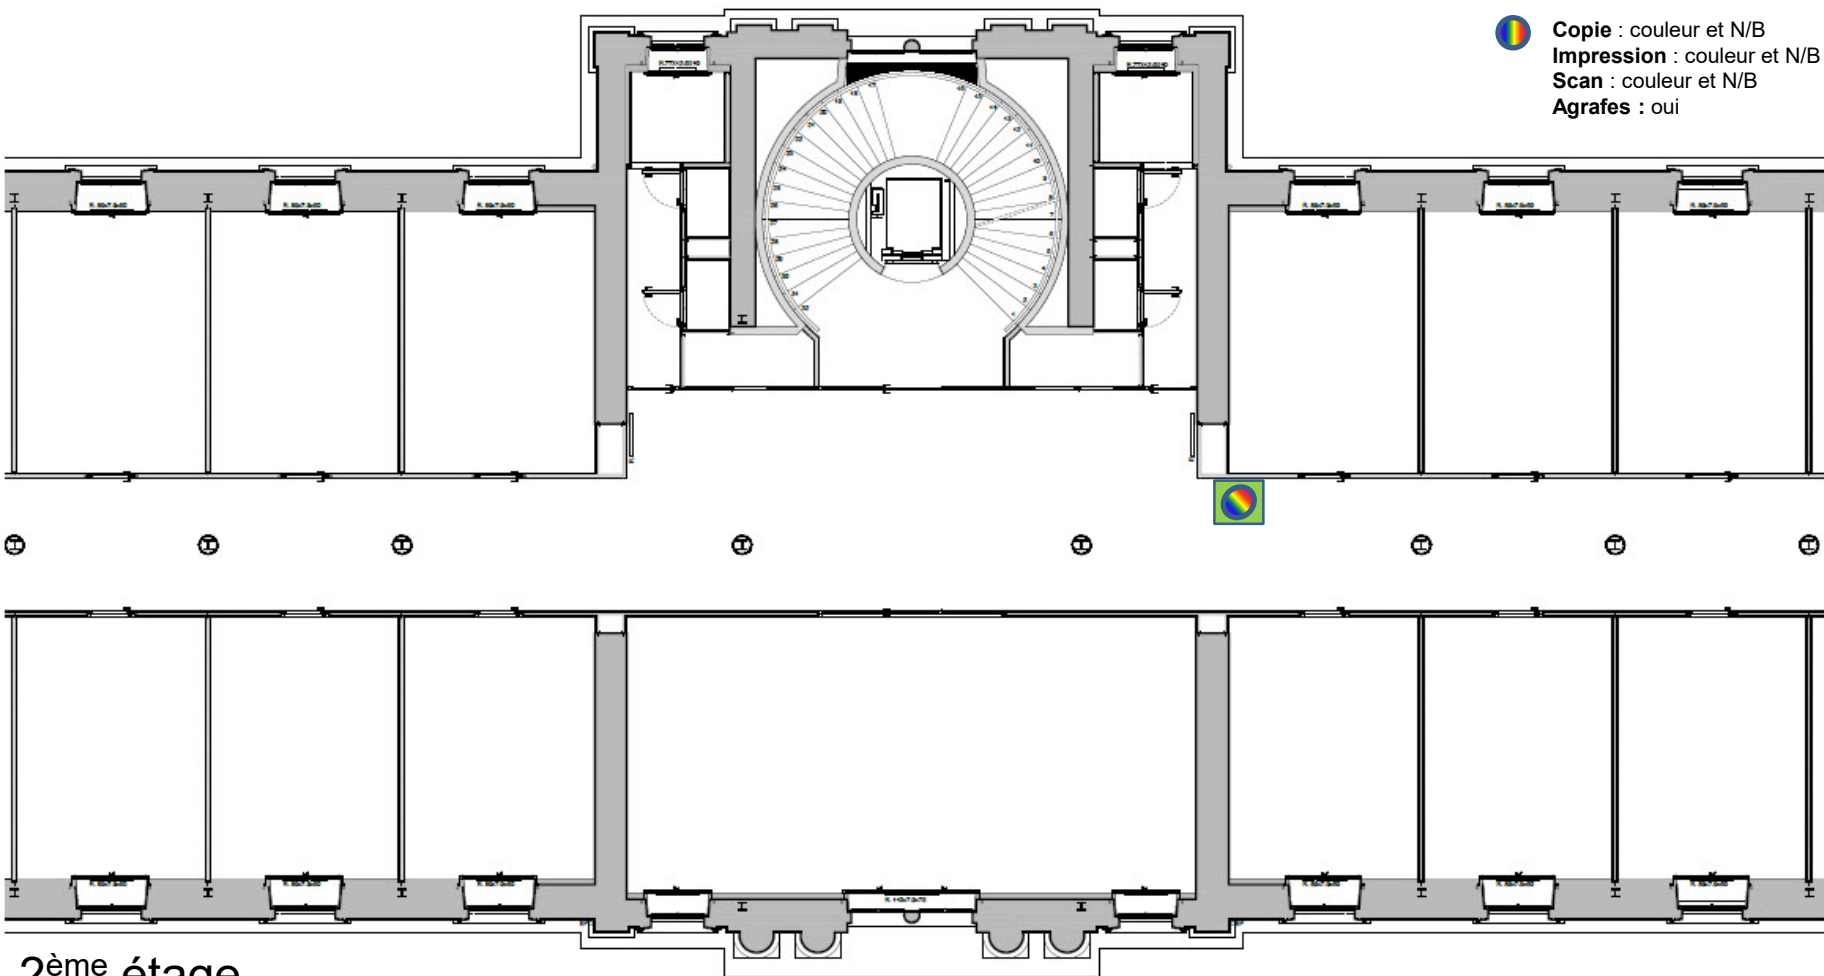

Système d'impression UNIGE – Uni Bastions- Aile Jura

 accès selon horaires du bâtiment

 **Copie** : couleur et N/B
Impression : couleur et N/B
Scan : couleur et N/B
Agrafes : oui

Système d'impression UNIGE – Uni Bastions- Aile Jura

 accès selon horaires du bâtiment

 **Copie** : couleur et N/B
Impression : couleur et N/B
Scan : couleur et N/B
Agrafes : oui

2^{ème} étage

Système d'impression UNIGE – Uni Bastions- Aile Jura

 accès selon horaires du bâtiment