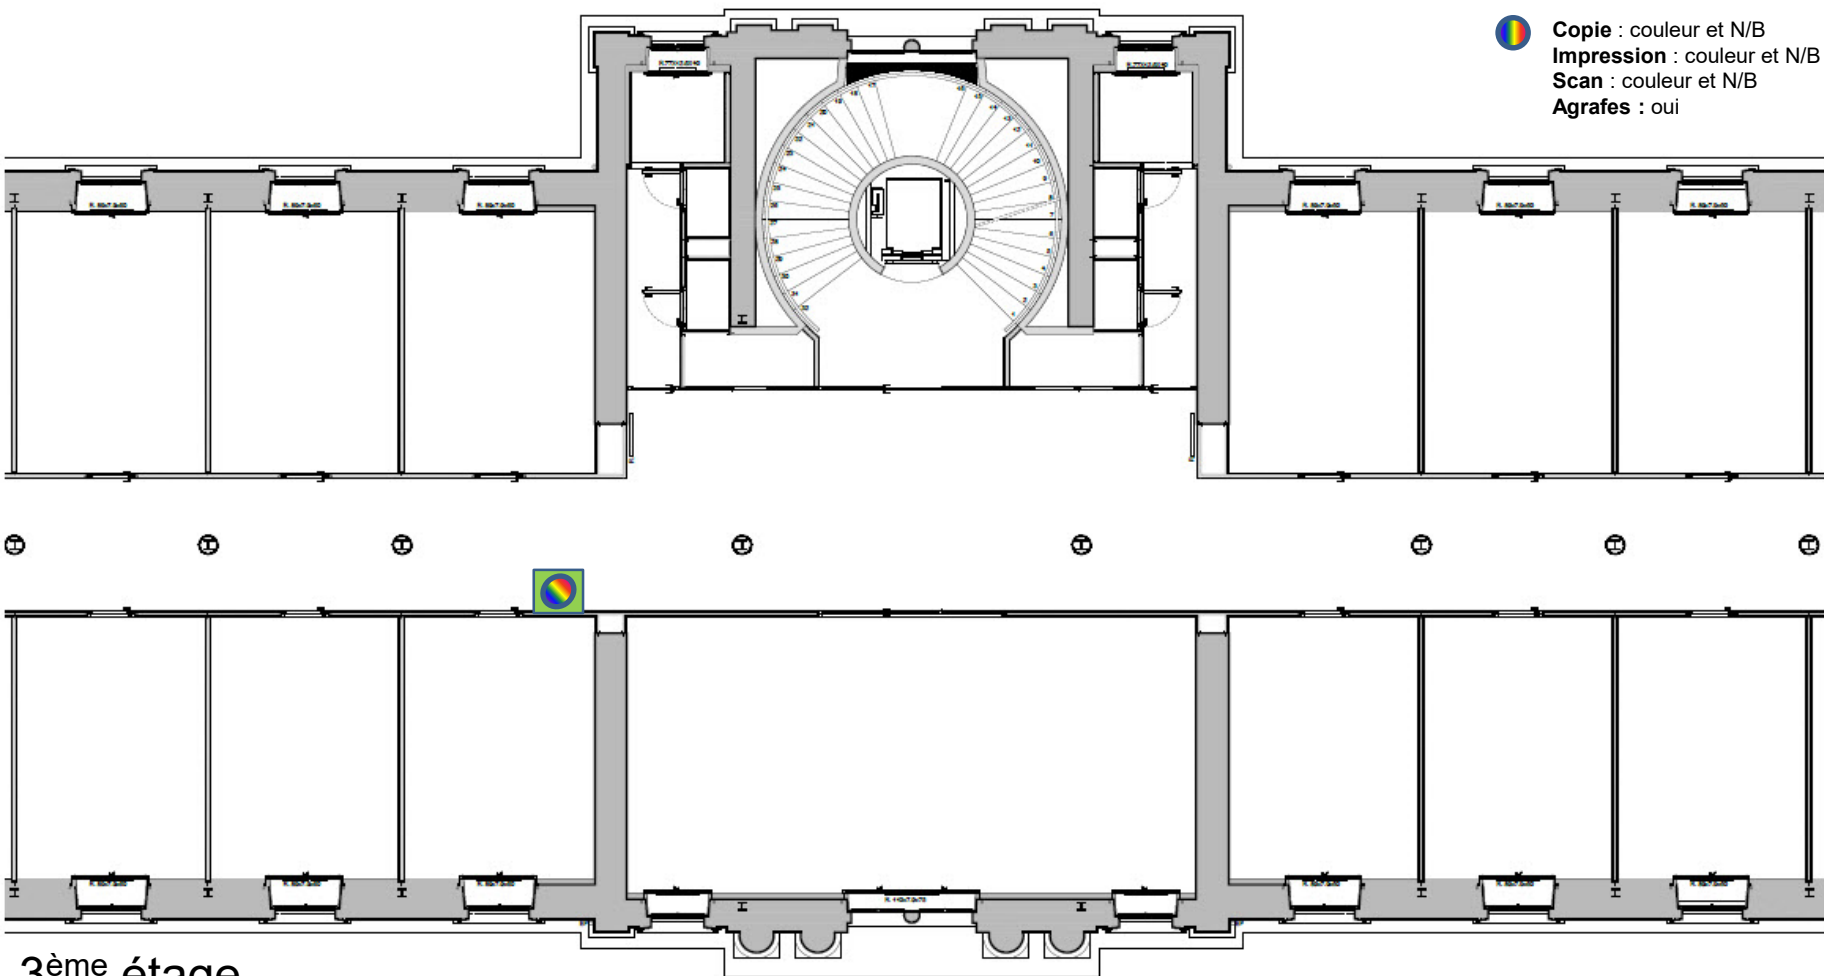

Système d'impression UNIGE – Uni Bastions- Aile Jura

 accès selon horaires du bâtiment

 **Copie** : couleur et N/B
Impression : couleur et N/B
Scan : couleur et N/B
Agrafes : oui

Système d'impression UNIGE – Uni Bastions- Aile Jura

 accès selon horaires du bâtiment

 **Copie** : couleur et N/B
Impression : couleur et N/B
Scan : couleur et N/B
Agrafes : oui

2^{ème} étage

Système d'impression UNIGE – Uni Bastions- Aile Jura

 accès selon horaires du bâtiment