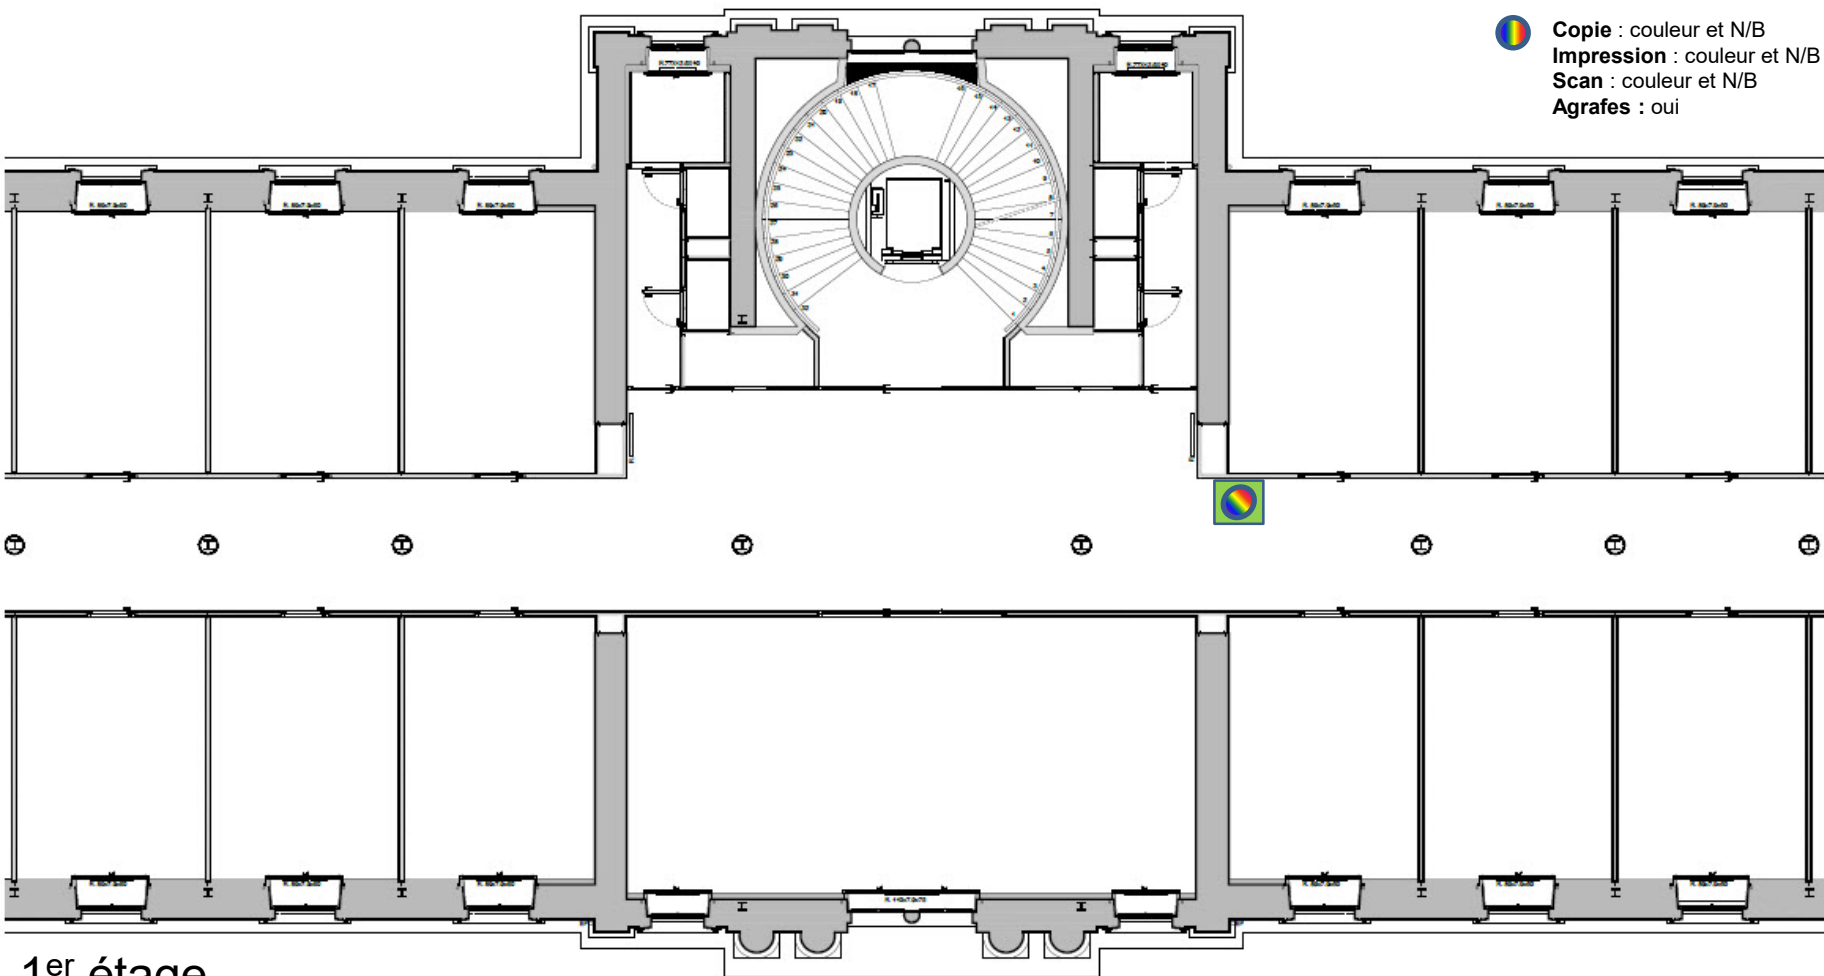

Système d'impression UNIGE – Uni Bastions- Aile Jura

accès selon horaires du bâtiment

Copie : couleur et N/B
Impression : couleur et N/B
Scan : couleur et N/B
Agrafes : oui