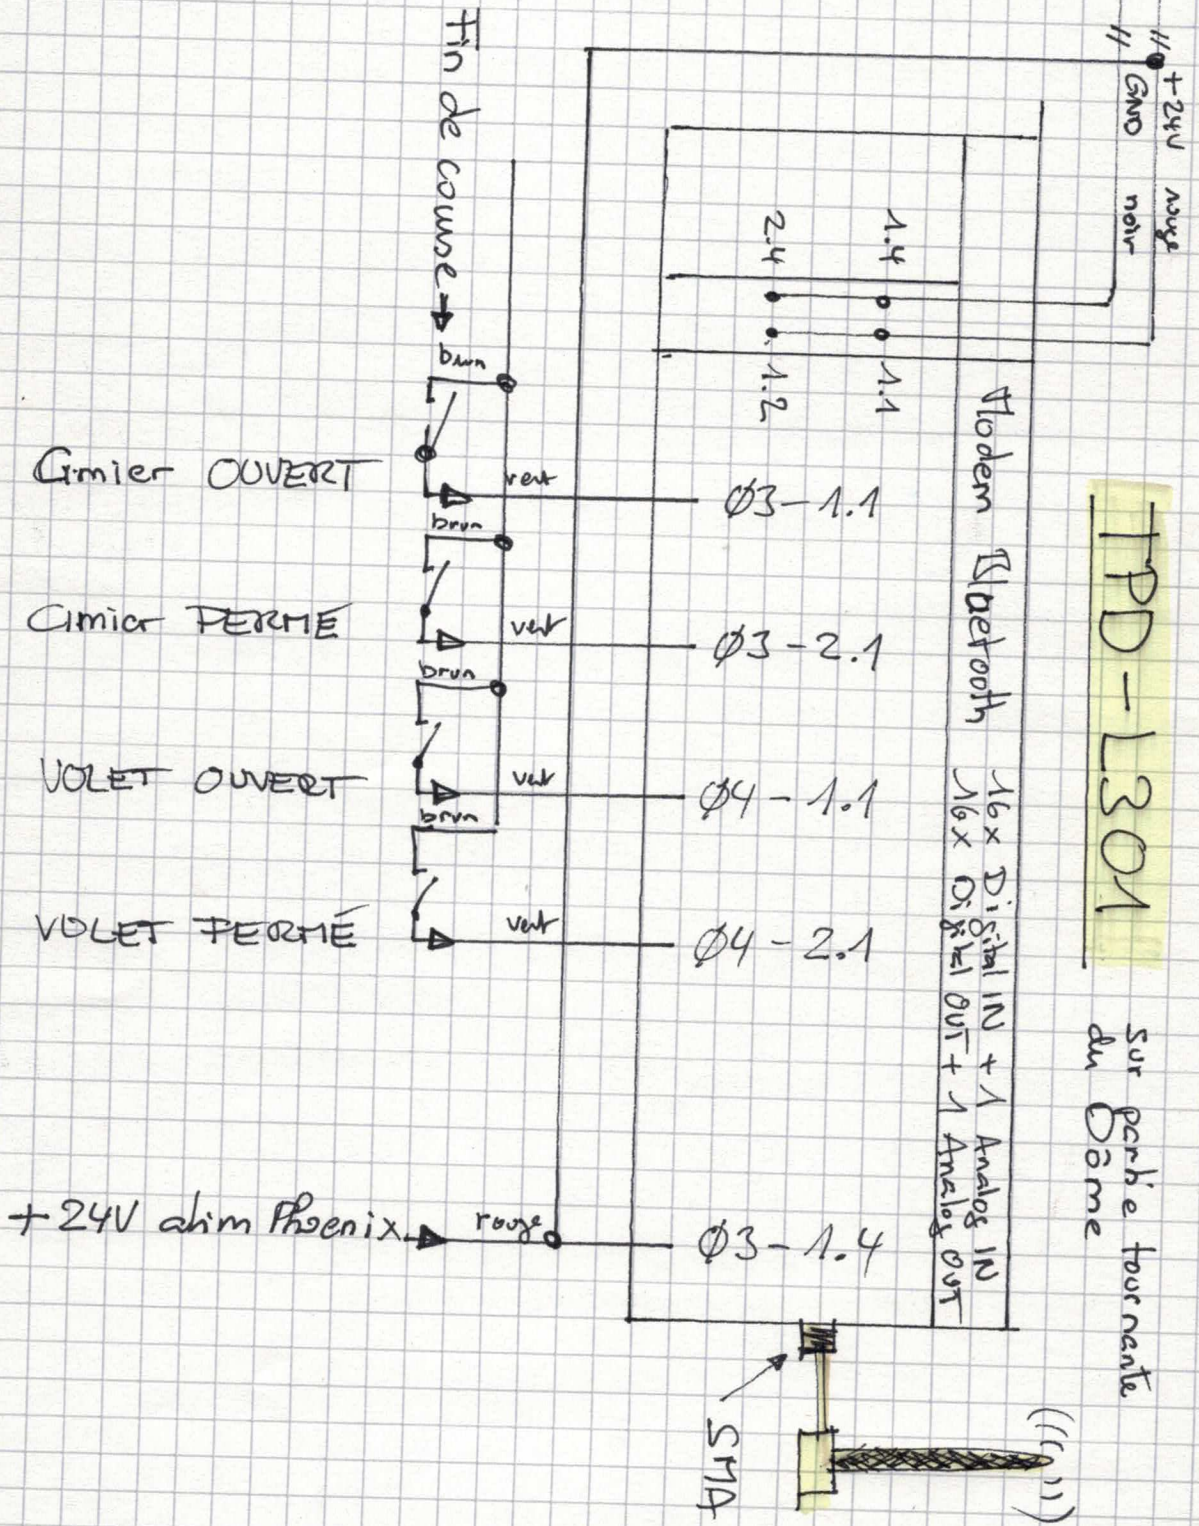

KIT Radio - ILBT ADIO MIX-OMNI - 2884208 - Phoenix

Fiche Schuko
connectée sur
TED-L301

RETI L'autre module Phoenix est dans le TERC-L201

TPD-L301

Sur perche tournante
du Dôme

Gmier OUVERT

Cimier FERME

VOLET OUVERT

VOLET FERME

+24V alim Phoenix

SMA

(((((