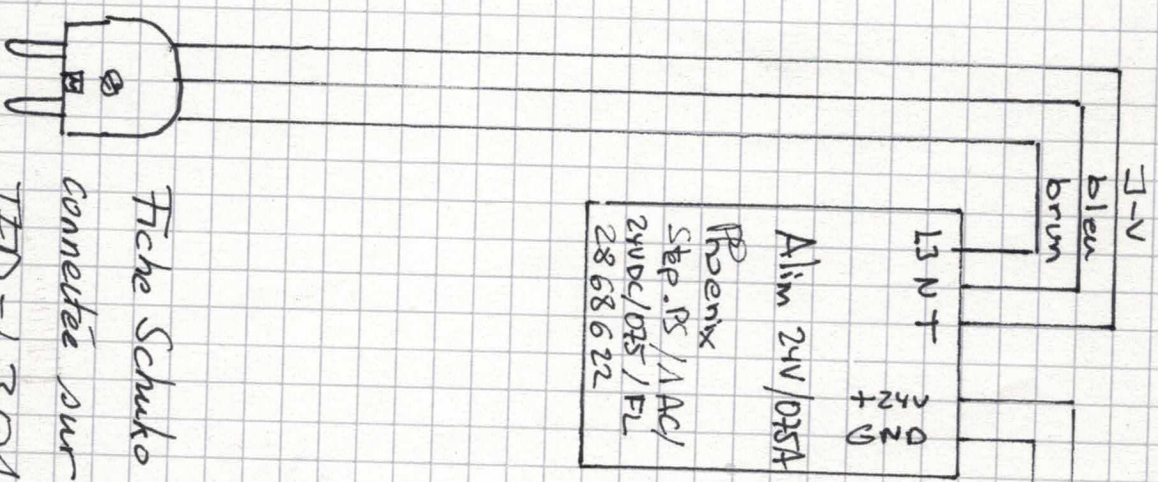

KIT Radio - ILBT ADIO MIX-OMNI - 2884208 - Phoenix

Fiche Schuko
connectée sur
TED-L301

RETI L'autre module Phoenix est dans le TERC-L201

TPD-L301

Sur perche tournante
du Dôme

Gmier OUVERT

Cimier FERME

VOLET OUVERT