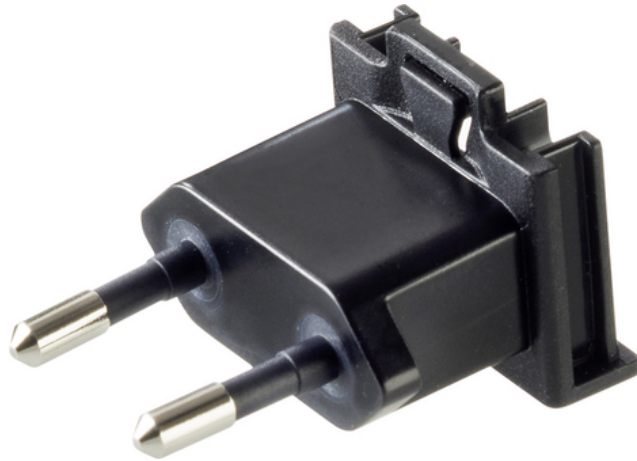

## 5168-FOX-PRIM-PLUG-EU - Connecteur principal, Friwo

Numéro d'article Distrelec: **300-47-222**  
Référence fabricant: **5168-FOX-PRIM-PLUG-EU**  
Marque: **Friwo**

Cette image est proposée seulement à titre d'information. Veuillez vous reporter à la description du produit.