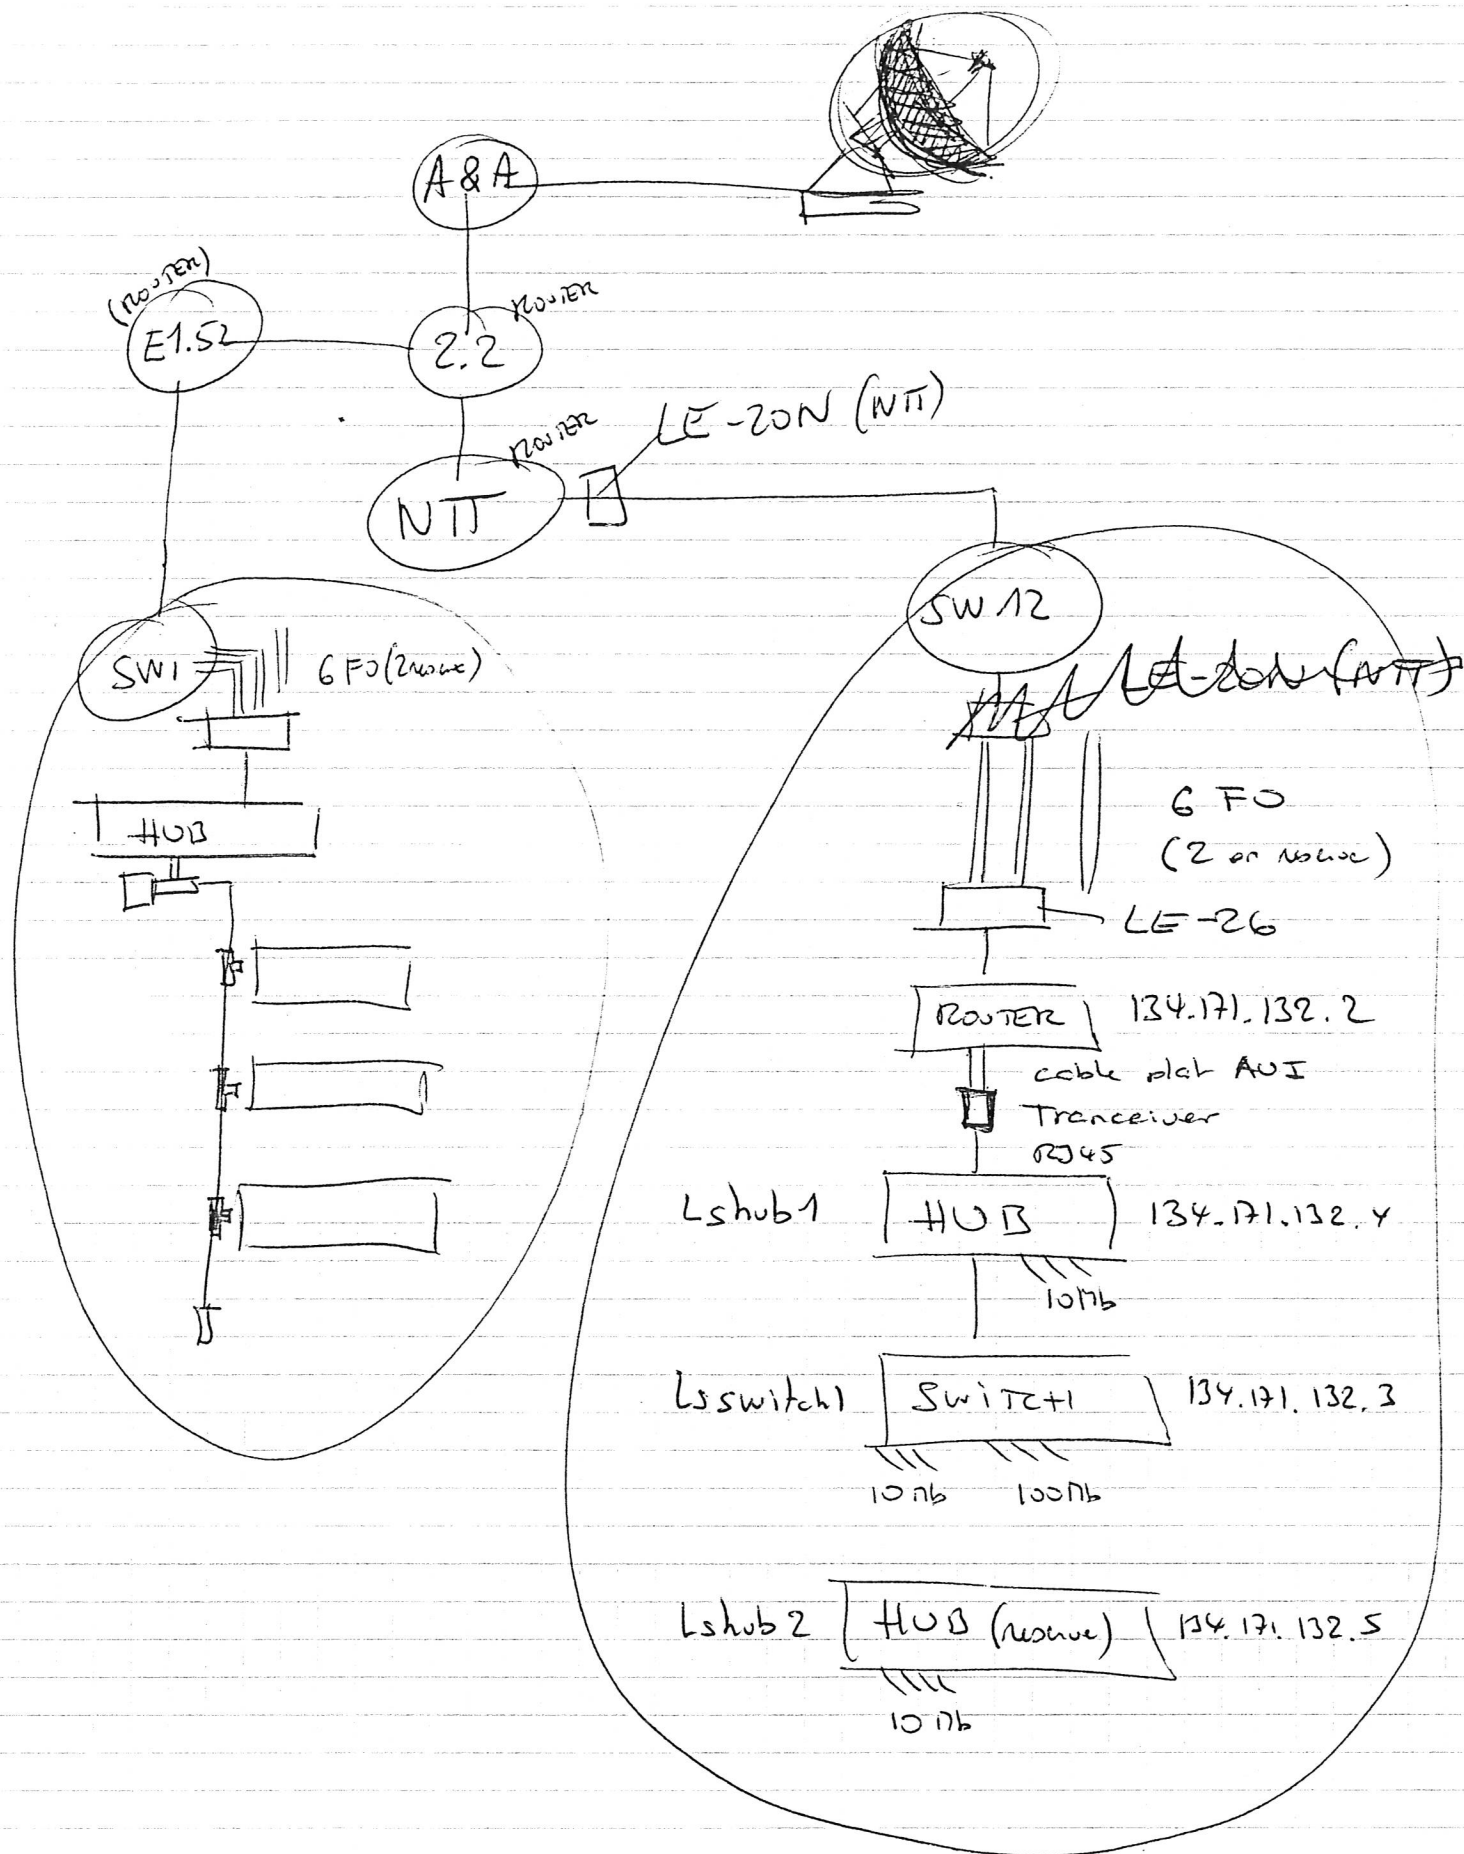

T + T

Patch Panel

Switch

Hub

Tranceiver FO

Bridge

Switch

Hub

Tranceiver
FO

Bridge

Tableau Reseau Informatique

TRI - L102

Reseau Informatique La Silla (pariel)

Coupole suisse T4
Reseau Informatique
La Silla, avril 1998

M. Cransaz 98