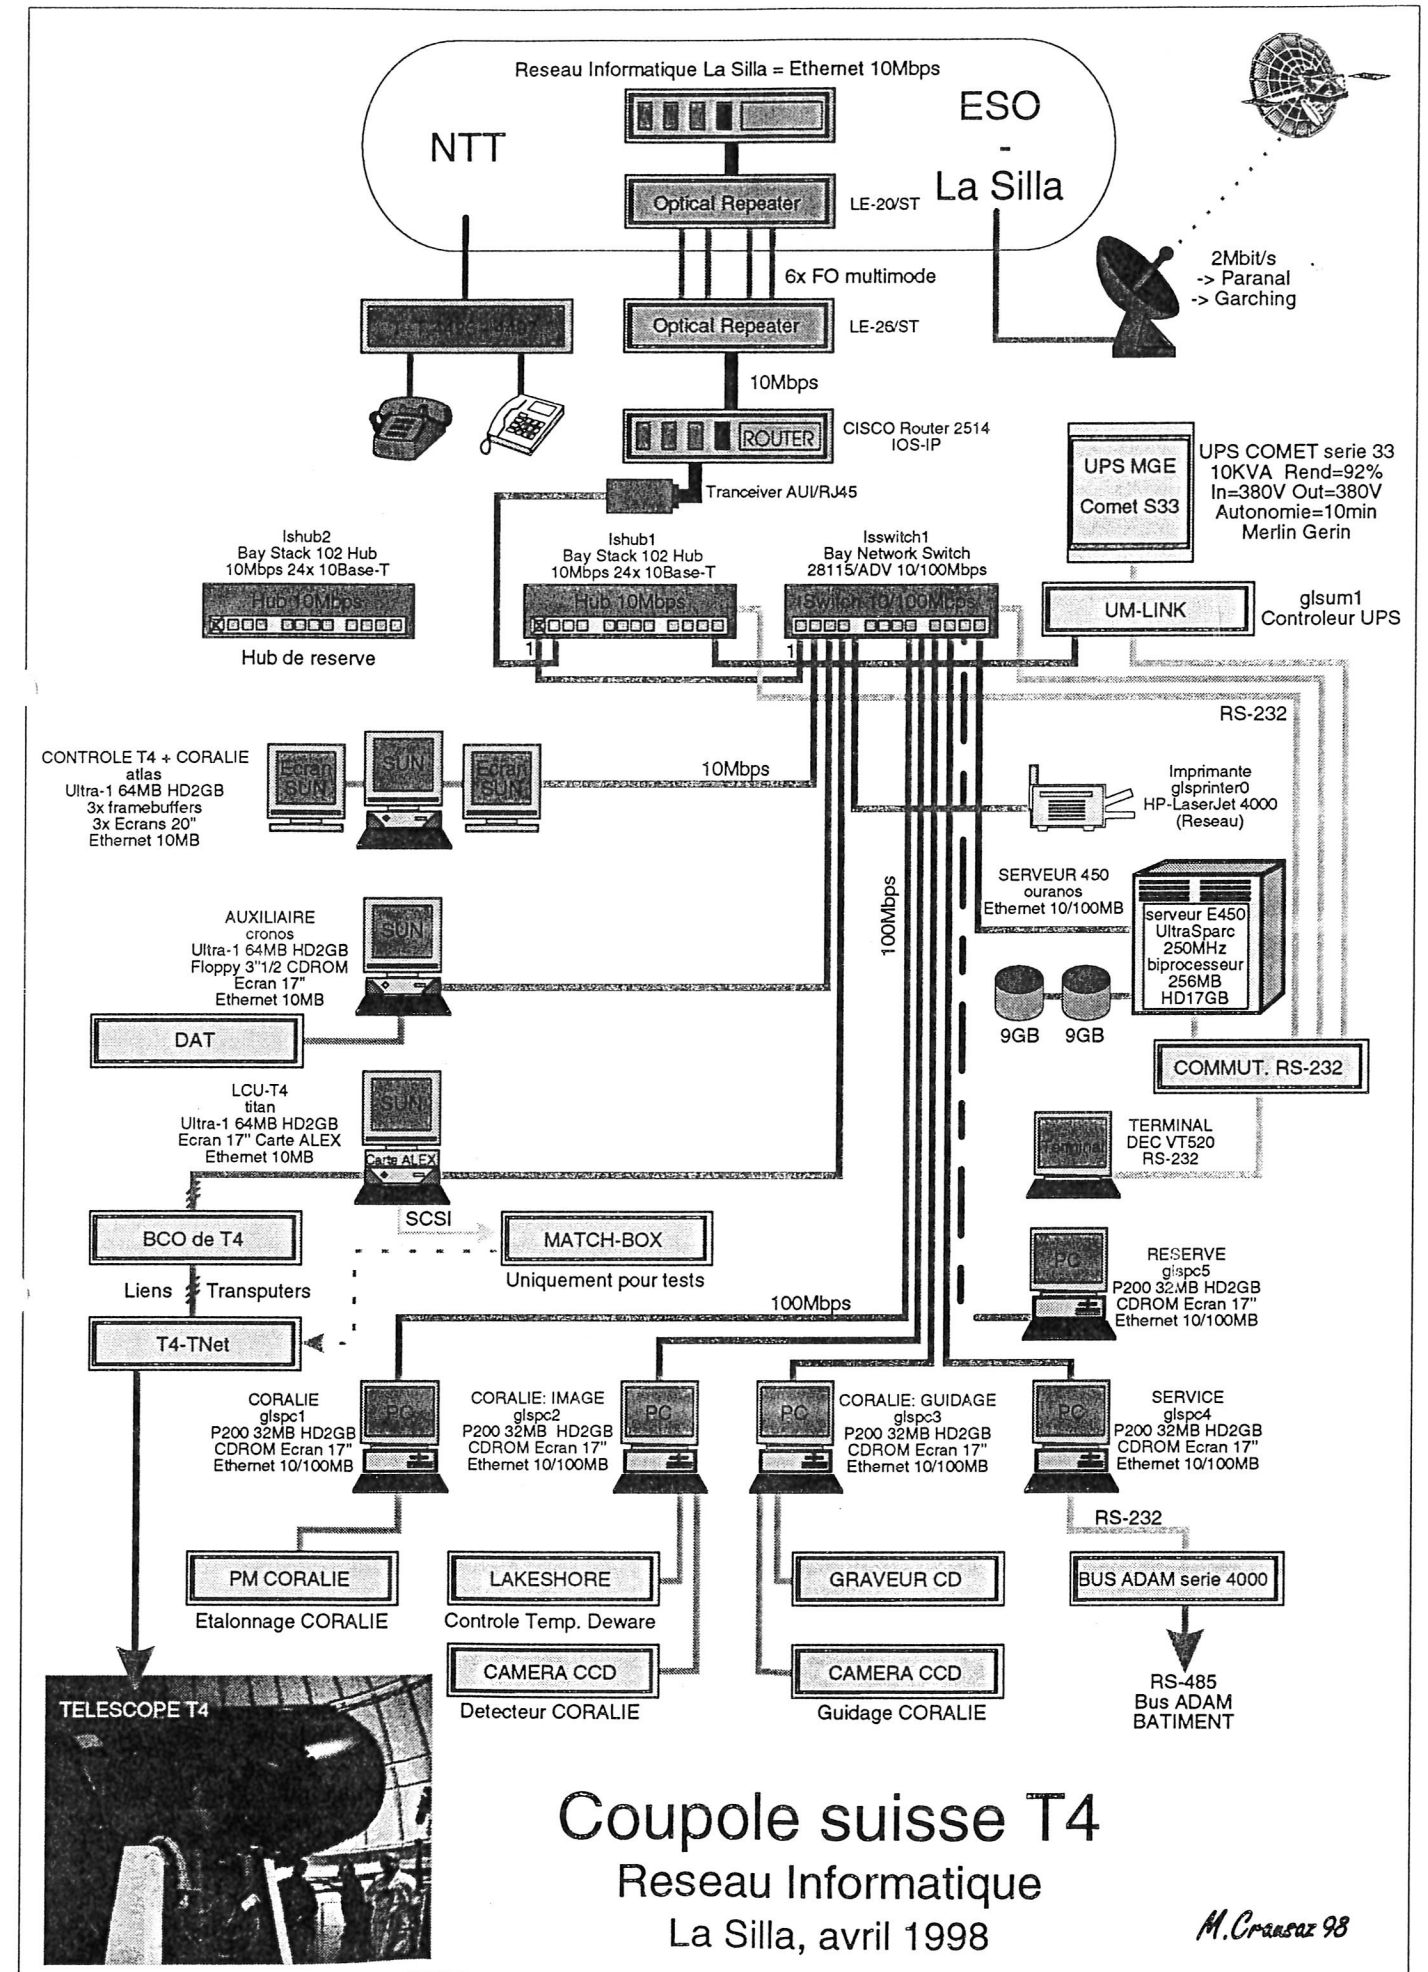

T + T

Patch Panel

Switch

Hub

Tranceiver FO

Bridge

Switch

Hub

Tranceiver
FO

Bridge

Tableau Reseau Informatique

TRI - L102

Reseau Informatique La Silla (pariel)

Coupole suisse T4
Reseau Informatique
La Silla, avril 1998

M. Cransaz 98