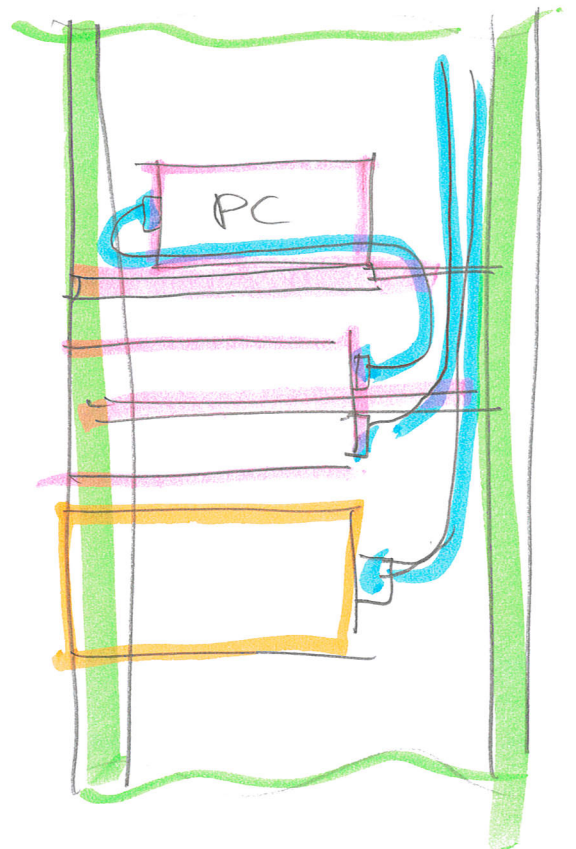

T4 Jouvence 2008

Local des Pomper

Armoire

Fixation PC "SERVICES" dans Armoire

J.P. + CM 21/7/08

# SERVICES

actual

Plan

J.P. + CM  
EMA  
(over design)