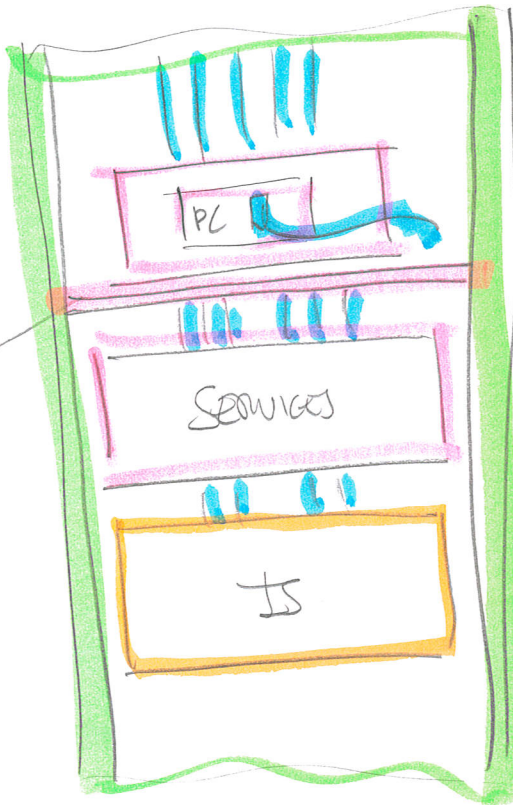

T4 Jouvence 2008

Local des Pomper

Armoire

Fixation PC "SERVICES" dans Armoire

J.P. + CM 21/7/08

# SERVICES

actual

Plan

J.P. + CM  
EMA  
(over design)