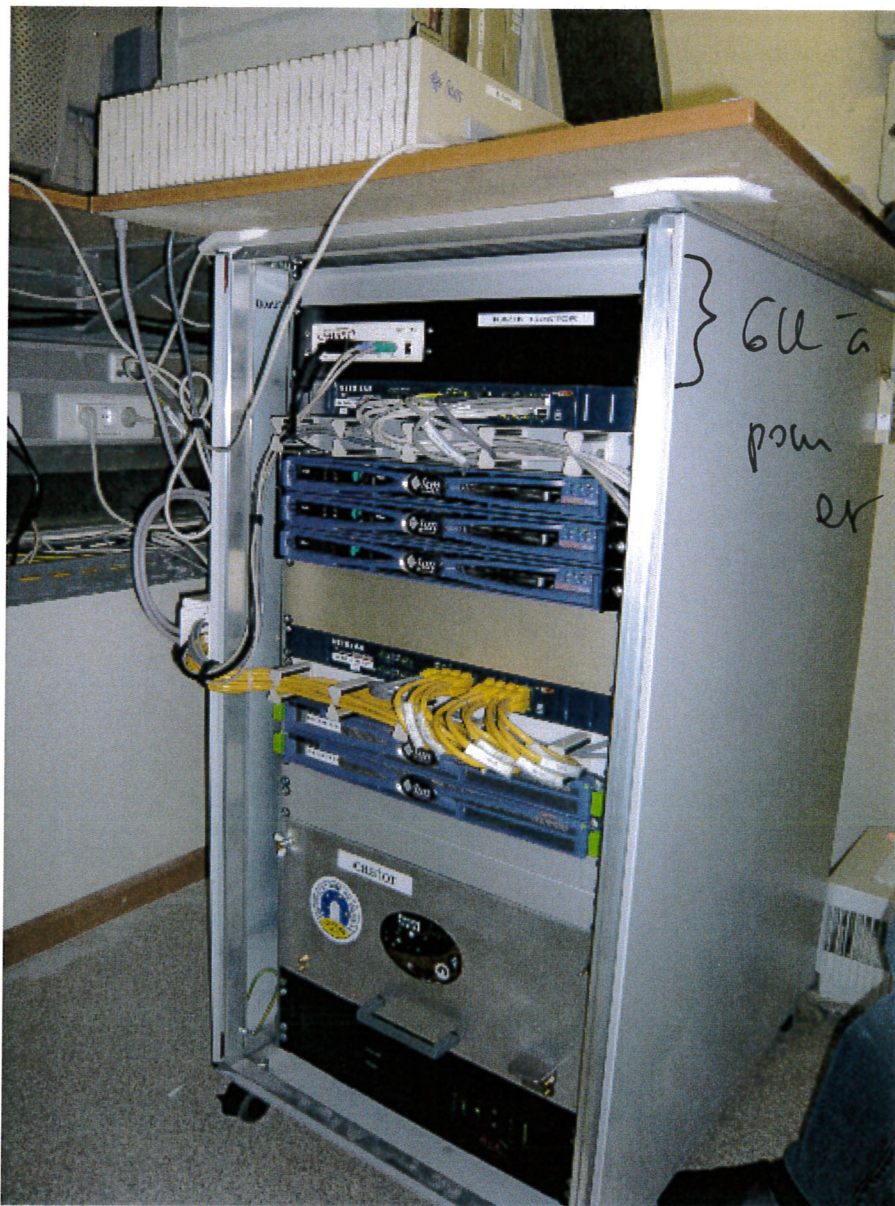

La Silla N^o 1^o octubre 2008

CASTOR + LCU_s

} 6U a recuperar
power patch-panel
er KVM