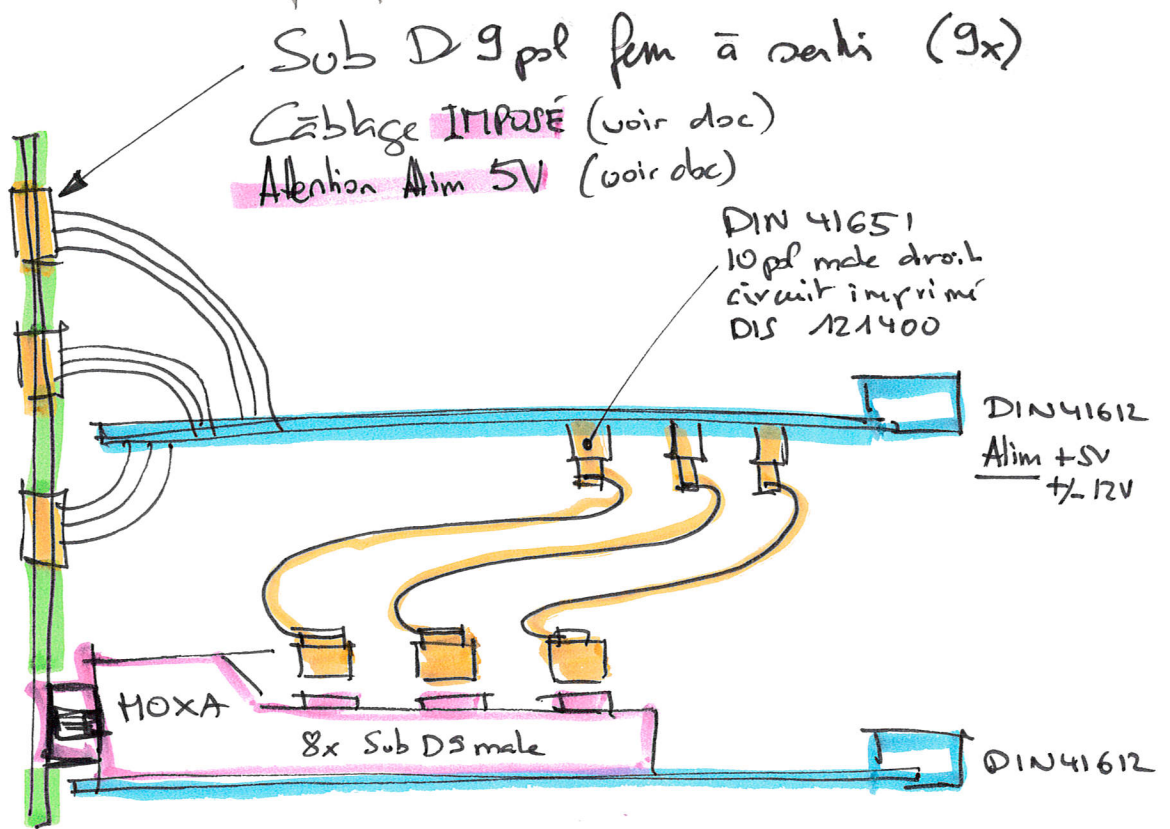

Sub DG pap fem e cerin
(8x)

entreeboires
long = mm
 ϕ =
Tavandage H2,5

8x Sub DG make

MOXA RS-232

74-Jouvence

4/5/08

Câblage à définir (10=NC)

Câblage connect D9 fem IMPOSÉ (voir doc)

DIN 41651
 10 pol fem
 cable plat
 DIS 120749

Cable plat
 10 pol
 long
 DIS

Sub D9 fem
 cable plat
 DIS

4/5/08

MOXA RS-232
 T4 - Jouvence