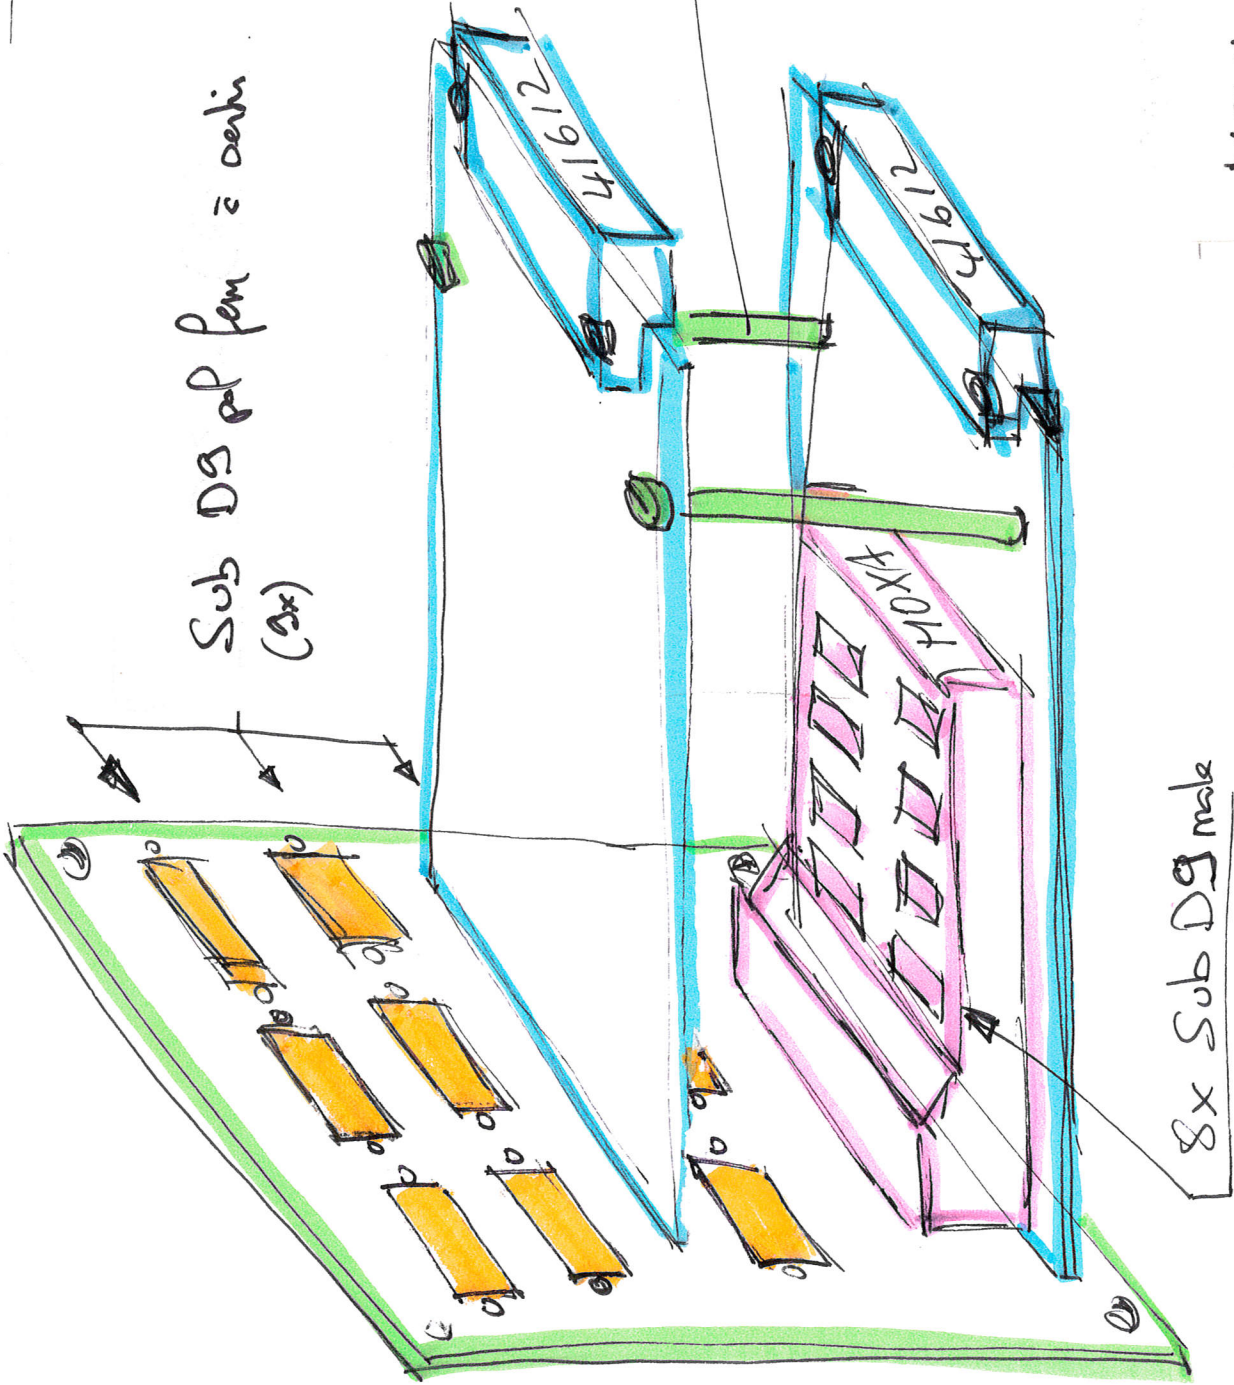

Sub DG pap fem e cerin
(8x)

entreeboires
long = mm
 ϕ =
Tavandage H2,5

8x Sub DG make

MOXA RS-232

74-Jouvence

4/5/08

Câblage à définir (10=NC)

Câblage connect D9 fem IMPOSÉ (voir doc)

DIN 41651
 10 pol fem
 cable plat
 DIS 120749

Cable plat
 10 pol
 long
 DIS

Sub D9 fem
 cable plat
 DIS

4/5/08

MOXA RS-232
 T4 - Jouvence