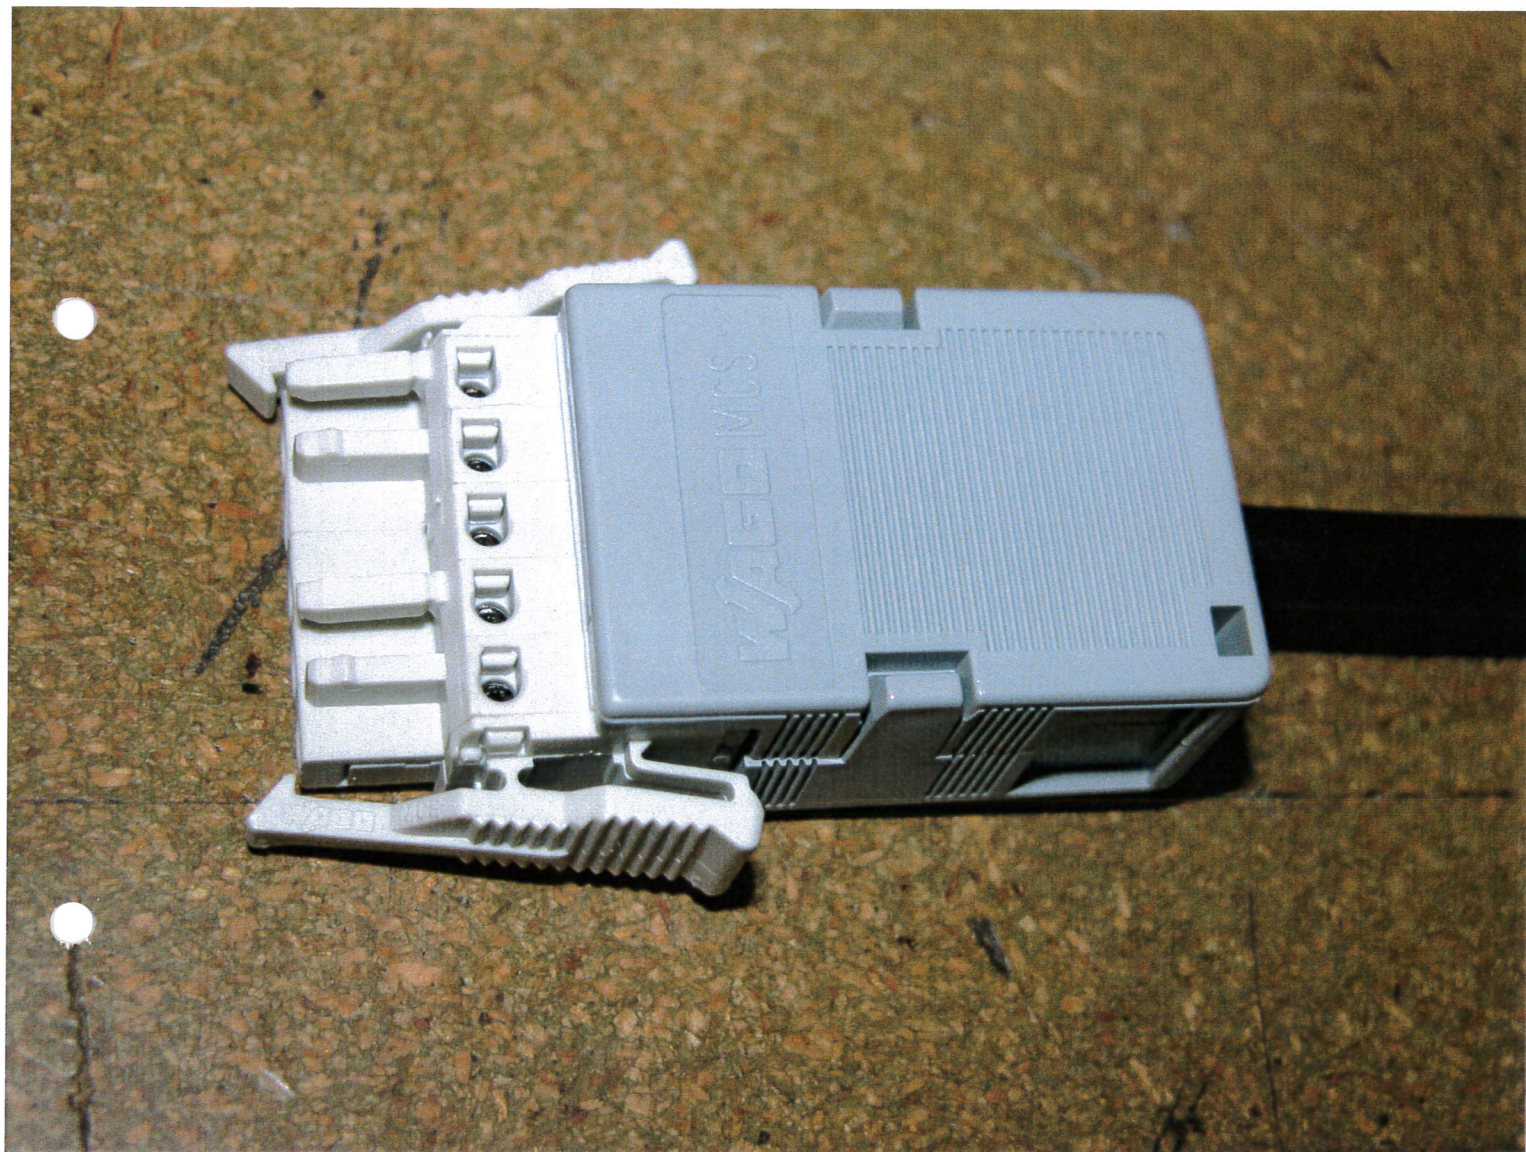

Capot

232-605

Wago

Wago 721-105/037-000

250V 16A AWG 28-12 (0,08-2,5 mm²)