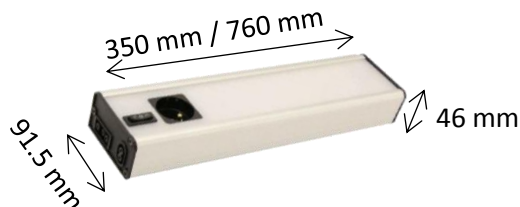

Nouveau développement de la lampe LED : ALU-LINE donne le ton :

Eclairage équilibré dans stable boîtier en aluminium. Avec des câbles de transmission et prise pour le commutateur de position de porte et avec de la prise électrique de Schuko, CH, GB, BE. Pour un service facile sur place. Flexible pour monter dans des positions différentes, même sur de rails DIN. Pour soutenir le montage avec aimant.

**Aussi avec détecteur
de mouvement**

SERIE: ALU-LED

Lumière LED compact, boîtier en aluminium de haute qualité, module LED haute puissance, IP 20/1, prise électrique intégrée, 16A

Article	Longueur	Puissance	Tension	Équipement	Lumen	Prise électr.	No d'art.
ALU-LINE 4112	350 mm	8.7 Watt	230 V / 50 Hz		800 lm	CH	53040
ALU-LINE 4112	350 mm	8.7 Watt	230 V / 50 Hz		800 lm	Schuko	53040.1
ALU-LINE 4112	760 mm	16 Watt	230 V / 50 Hz		1'600 lm	CH	53041
ALU-LINE 4112	760 mm	16 Watt	230 V / 50 Hz		1'600 lm	Schuko	53041.1
ALU-LINE 4112B	350 mm	8.7 Watt	230 V / 50 Hz	détecteur de mouvement	800 lm	CH	53042
ALU-LINE 4112B	350 mm	8.7 Watt	230 V / 50 Hz	détecteur de mouvement	800 lm	Schuko	53042.1
ALU-LINE 4112B	760 mm	16 Watt	230 V / 50 Hz	détecteur de mouvement	1'600 lm	CH	53043
ALU-LINE 4112B	760 mm	16 Watt	230 V / 50 Hz	détecteur de mouvement	1'600 lm	Schuko	53043.1

Longueur du câble, couleur	Diamètre	No d'article
3'000 mm, orange	3 x 1.5 mm ²	53060

Câble de jonction

Avec des connecteurs GST pour le raccordement du luminaire, avec femelle/mâle

Longueur du câble, couleur	Diamètre	No d'article
600 mm, orange	3 x 1.5 mm ²	53065

Interrupteur de porte-exploité avec câble

Avec fiche pour la connexion des luminaires, design plat, approprié pour différents profils armoire, ajustement automatique porte de l'armoire

Longueur du câble, couleur	Diamètre	No d'article
600 mm, noir – fiche droite	2 x 0.75 mm ²	53051.4
1'500 mm, noir – fiche droite	2 x 0.75 mm ²	53051.5