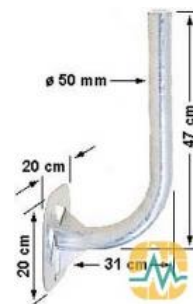

CHF 50.00

Bras de départ 52cm / 50 mm

ERARD

(/fr/article/a41-1950)

CHF 80.00

Bras de départ mural 31cm / 50mm

ERARD

(/fr/article/a41-1952)