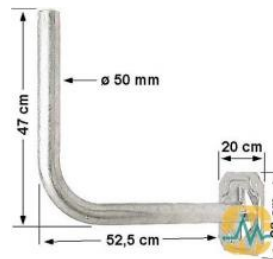

CHF 50.00

Bras de départ 52cm / 50 mm

ERARD

(/fr/article/a41-1950)

CHF 80.00

Bras de départ mural 31cm / 50mm

ERARD

(/fr/article/a41-1952)