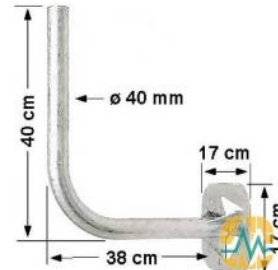

ERARD

(/fr/article/a41-1880)

CHF 32.00

Mât de sol pour socle

LETRONA

(/fr/article/a41-120)

Bras de départ 40 cm/diam. 40 mm.

****Gamme galvanisée****