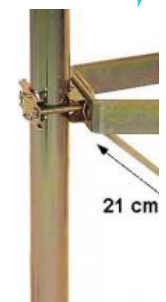

(/fr/article/a41-0843)

CHF 6.00 A41-0843

LIQUIDATION

Fixation de mât à sceller 40 cm

ERARD

(/fr/article/a41-0844)

CHF 5.50 A41-0844

LIQUIDATION