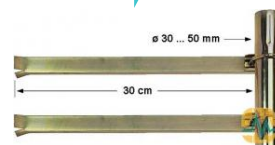

CHF 28.00 A41-0540

Tronçon en acier emboîtable

ERARD

(/fr/article/a

CHF 48.00

LIQUIDATION

Fixation de mât à sceller 30 cm

ERARD