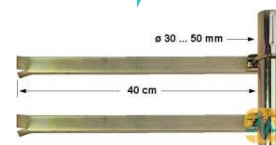

Fixation de mât à sceller 30 cm

ERARD

(/fr/article/a41-0843)

CHF 6.00 A41-0843

LIQUIDATION