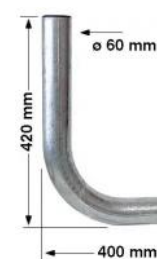

Nouveauté (1)
(/fr/products/category/a/category/a4/category/a41/offers/nouveaute)

Prix

De CHF 0 à CHF 2'860

De

À

Fixation de mât orientable

ERARD

(/fr/article/a41-0881)

Fixation polyvalente

ERARD

(/fr/article/a41-1880)

CHF 32.00

Mât de sol pour socle

LETRONA

(/fr/article/a41-120)

Bras de départ 40 cm/diam. 40 mm.

Gamme galvanisée

ERARD

CHF 54.00 (/fr/article/a41-1940)

Socle en b A41-120 19

LETRONA

(/fr/article/a

Bras de dé mural 20cr

ERARD

(/fr/article/a

CHF 50.00

Bras de départ 52cm / 50 mm

ERARD

(/fr/article/a41-1950)

CHF 80.00

Bras de départ mural 31cm / 50mm

ERARD

(/fr/article/a41-1952)

CHF 74.00

Bras de dé mural 42 cm

CAHORS

(/fr/article/a
CHF 70.00

CHF 43.00

CHF 52.00

CHF 25.00