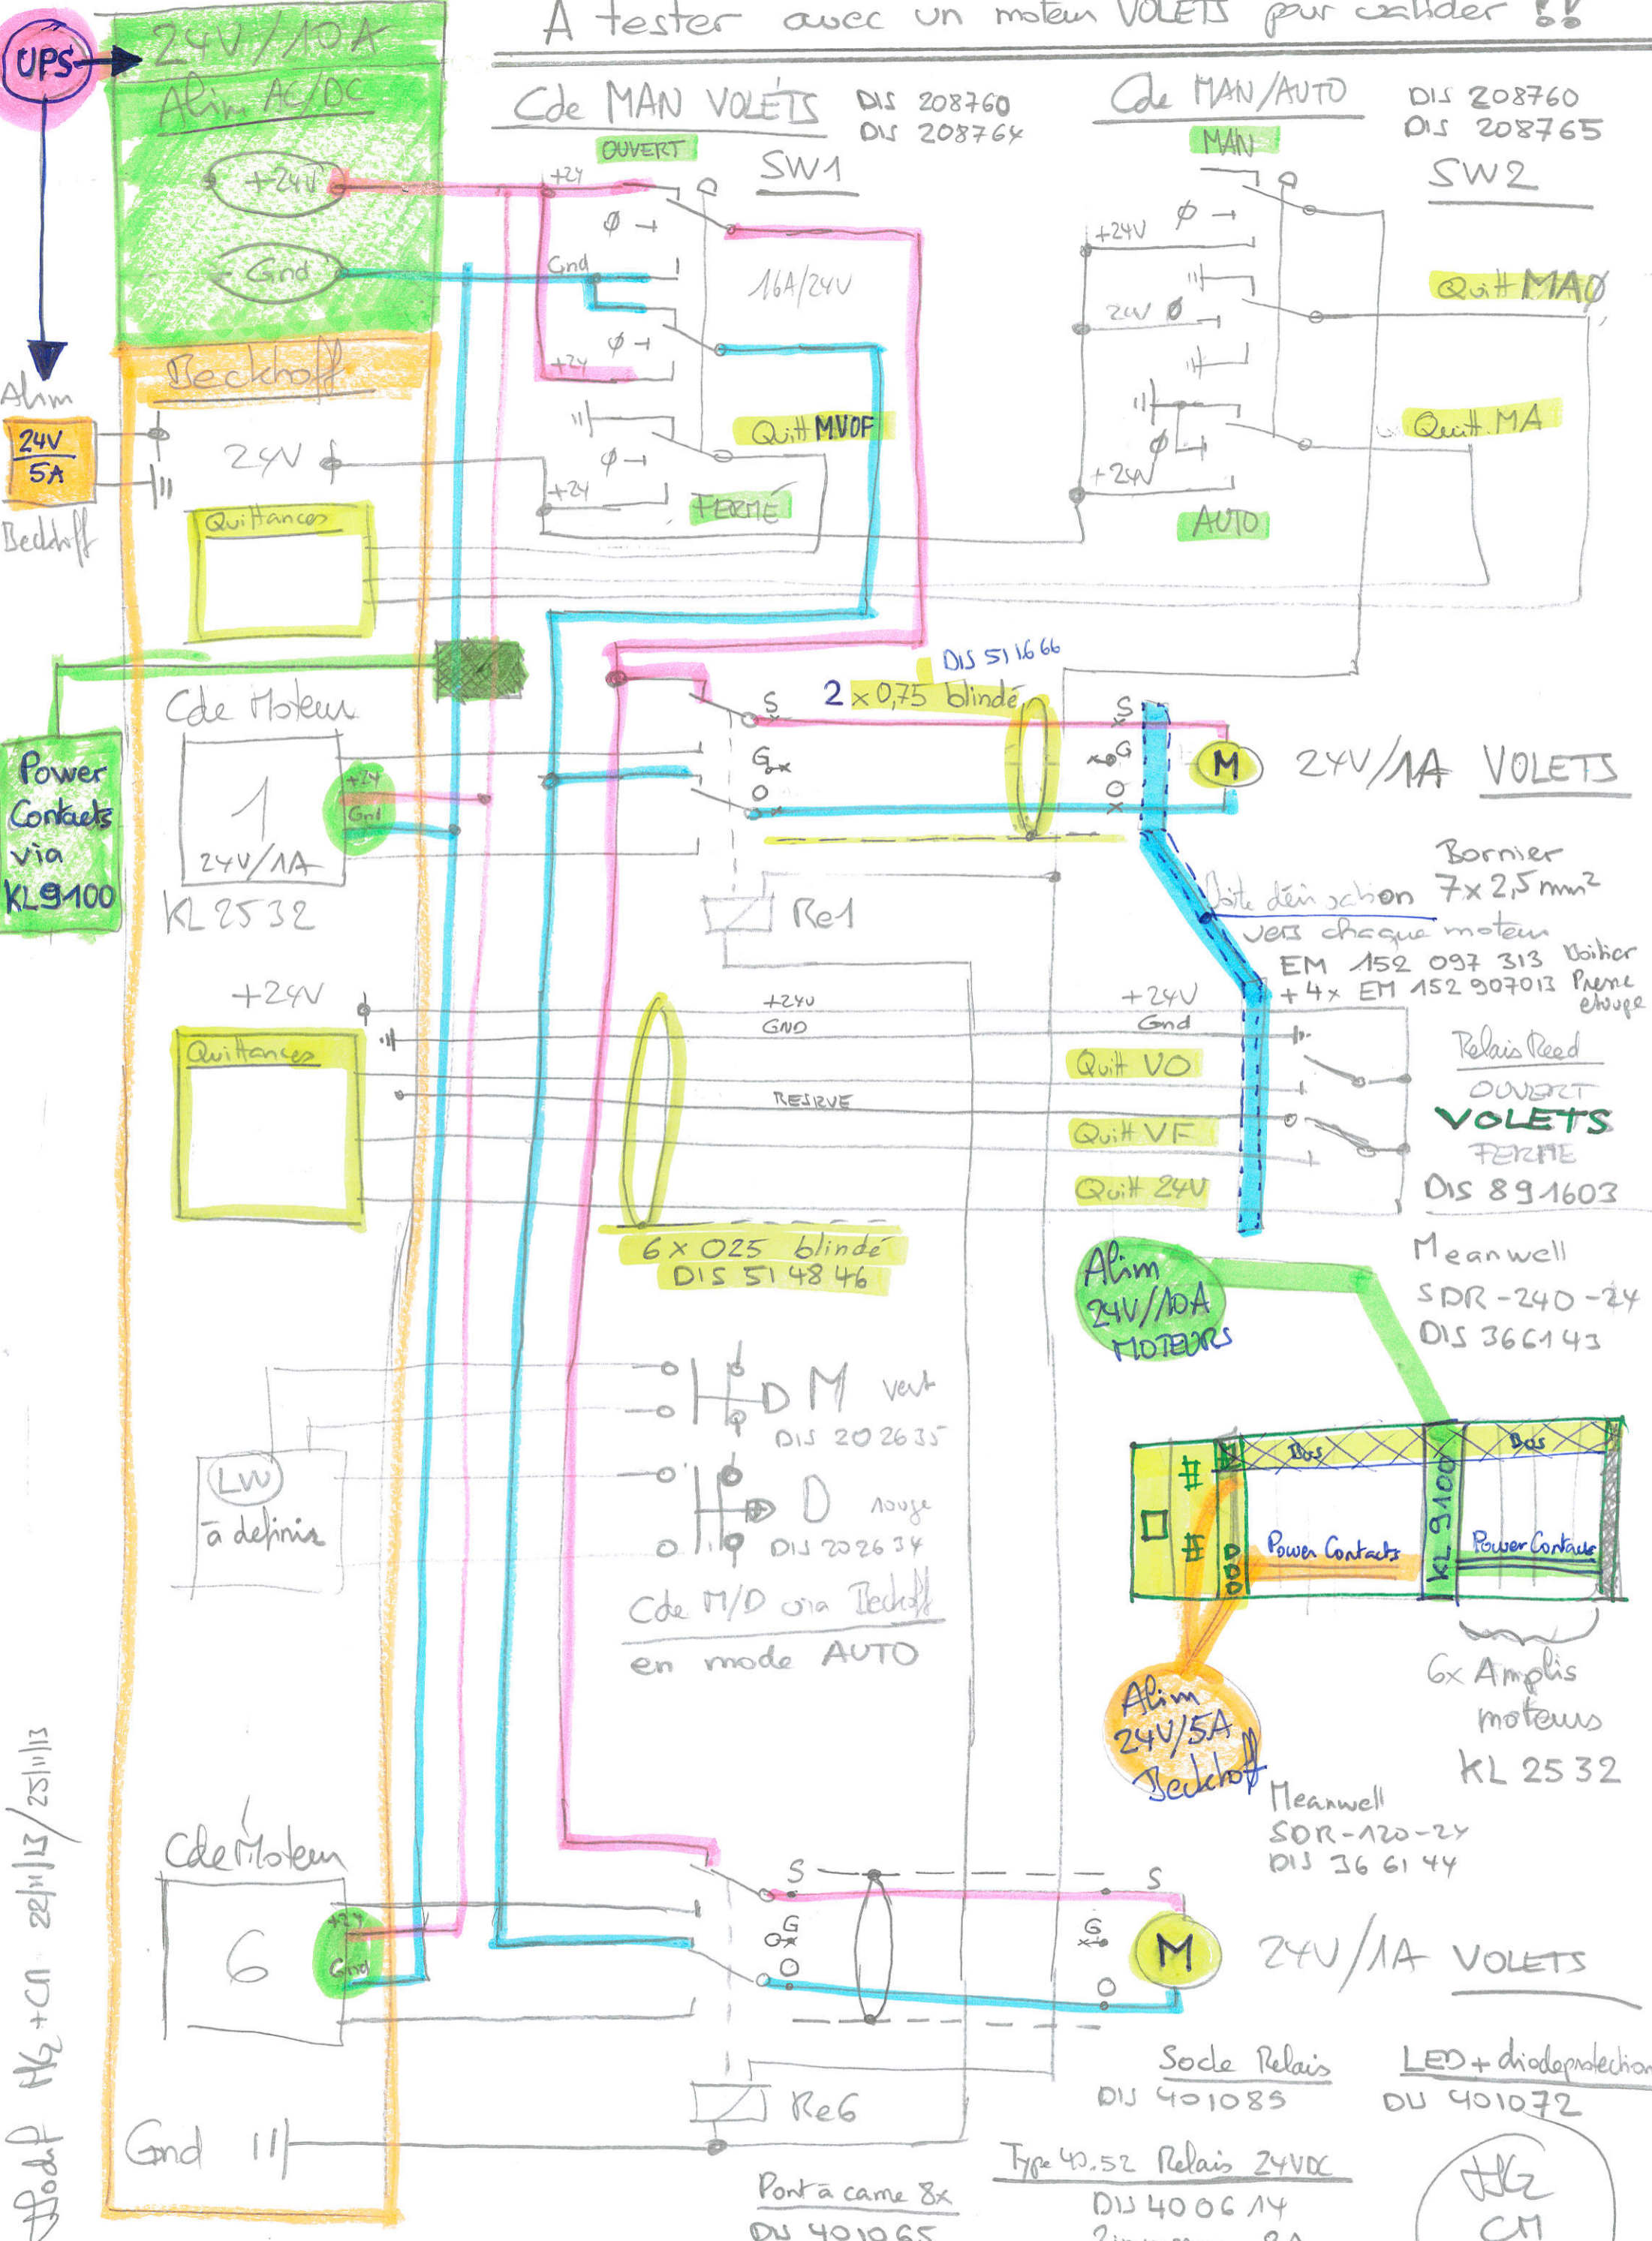

A tester avec un moteur VOILETS pour calder !!

Cde MAN VOILETS DIS 208760
DIS 208764

Cde MAN/AUTO DIS 208760
DIS 208765

Alim 24V 5A Beckhoff

Power Contacts via KL9100

Modif HG + CN 22/11/13 / 25/11/13

Bornier 7x 2,5 mm²
Jus à débrancher vers chaque moteur
EM 152 097 313 Boitier
+ 4x EM 152 907013 Prene change

Relais Reed
OUVERT
VOILETS
FERME
DIS 891603

Meanwell SDR-240-24
DIS 366143

Power Contacts KL9100

6x Amplis moteurs KL 2532

Meanwell SDR-120-24
DIS 366144

Socle Relais DU 401085

LED + diode protection DU 401072

Type 40.52 Relais 24VDC
DU 400614
Zinversus 8A

HG
CN
LW

Obs GE - La Silla - Cde Volets - 5 Nov 2013