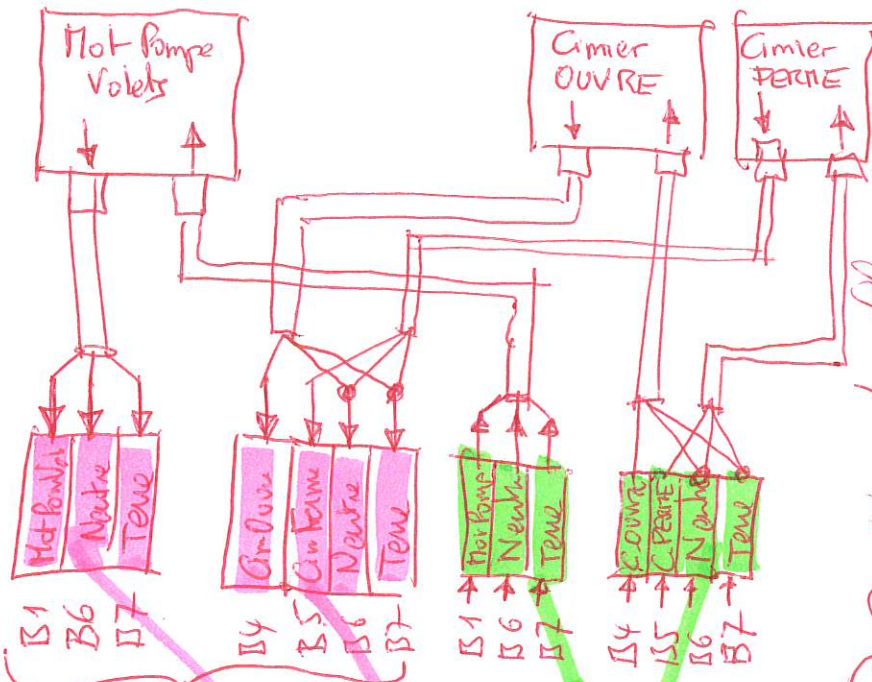

ATTENTION WARNING !!  
Ne jamais intervenir sur un circuit sous tension.  
Ne jamais ouvrir le couvercle sans avoir débranché l'alimentation.

Prise Canal Blanc Coupée  
Changeur à distance  
Moteur Rotation Dome  
Gauche  
Droite  
vers Balais Gauche et Droite  
Moteur Rotation Dome  
Droite  
+ Réglage Pot. Dome (gnd)  
Eclairage Observation

Cables  $3 \times 1,5 \text{ mm}^2$  pour relier les statier demanage progressif  
ou les barres (Seyle)

Recabler les fils qui viennent du tableau et les connecter sur les bornes

Connecter au les bornes existantes déjà de sortie

Fixer les 3 boitiers Demander Progenif sur le côté Gauche du Tableau

- ① Rajouter des bornes (14)
- ② Diableler les bornes de sortie côté tableau
- ③ Connecter les bornes de sortie sur les bornes
- ④ Connecter les bornes d'entrée sur les bornes de sortie côté tableau (à la place de ②)