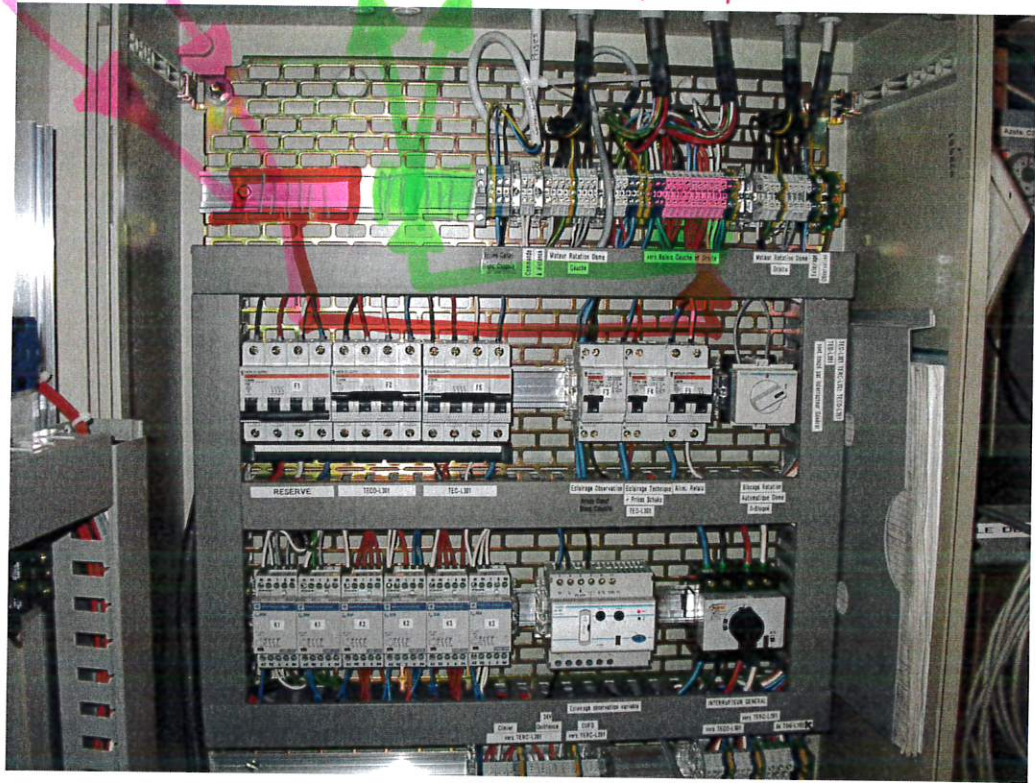

ATTENTION WARNING !!  
Ne jamais intervenir sur un circuit sous tension.  
Ne jamais ouvrir le couvercle sans avoir débranché l'alimentation.

Prise Canal Blanc Coupée  
Changeur à distance  
Moteur Rotation Dome  
Gauche  
Droite  
vers Balais Gauche et Droite  
Moteur Rotation Dome  
Droite  
+ Réglage Pot. Dome (gnd)  
Eclairage Observation

Cables  $3 \times 1,5 \text{ mm}^2$  pour relier les statier demanage progressif  
ou les barres (Seyle)

Recabler les fils qui viennent du tableau et les connecter sur les bornes

Connecter au les bornes existantes déjà de sortie

Fixer les 3 boitiers Demander Progenif sur le côté Gauche du Tableau

- ① Rajouter des bornes (14)
- ② Diableler les bornes de sortie côté tableau
- ③ Connecter les bornes de sortie sur les bornes
- ④ Connecter les bornes d'entrée sur les bornes de sortie côté tableau (à la place de ②)