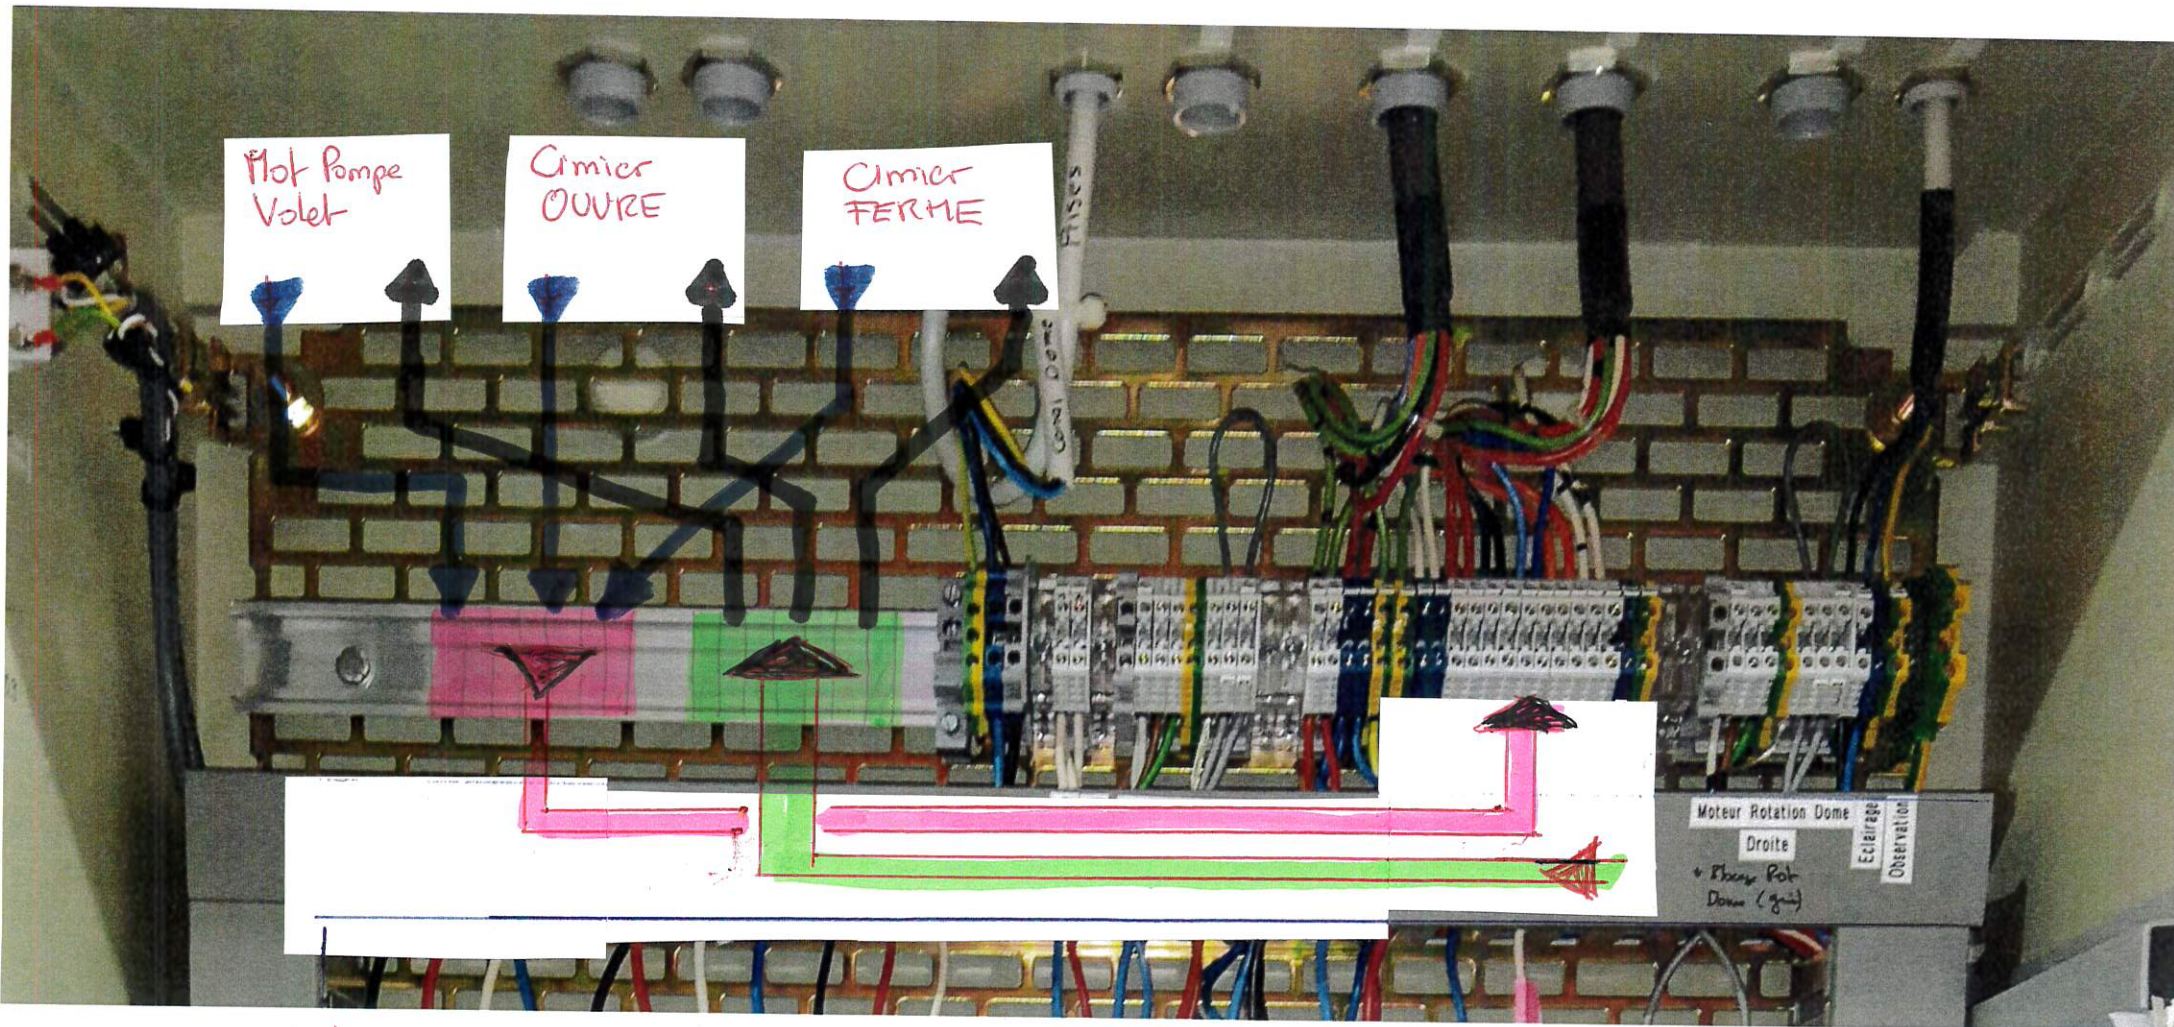

ATTENTION WARNING !!  
Ne jamais intervenir sur un circuit sous tension.  
Ne jamais ouvrir le couvercle sans avoir débranché l'alimentation.

Prise Canal Blanc Coupée  
Changeur à distance  
Moteur Rotation Dome  
Gauche  
Droite  
vers Balais Gauche et Droite  
Moteur Rotation Dome  
Droite  
+ Réglage Pot. Dome (gnd)  
Eclairage Observation

Cables  $3 \times 1,5 \text{ mm}^2$  pour relier les statier demanage progressif  
ou les barres (Seyle)

Recabler les fils qui viennent du tableau et les connecter sur les bornes

Connecter au les bornes existantes déjà de sortie

Fixer les 3 boitiers Demander Progenif sur le côté Gauche du Tableau

- ① Rajouter des bornes (14)
- ② Diableler les bornes de sortie côté tableau
- ③ Connecter les bornes de sortie sur les bornes
- ④ Connecter les bornes d'entrée sur les bornes de sortie côté tableau (à la place de ②)